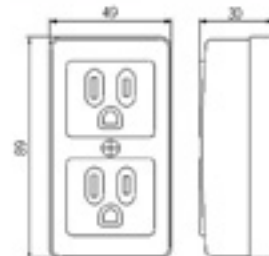

插頭  
塑膠  
Plug  
Plastic

20PCS

付  
接  
地  
明  
插  
座

LK3011K  
H型  
15A 125V

LK3012K  
Y型  
15A 250V

LK3013K  
T型  
20A 250V

插座  
尿素  
Receptacle  
Urea

10PCS

明  
插  
座  
付  
接  
地  
二  
聯

LK3214K  
二聯  
H型  
15A 125V

LK3215K  
二聯  
T型  
20A 250V

插座  
尿素  
Receptacle  
Urea

10PCS