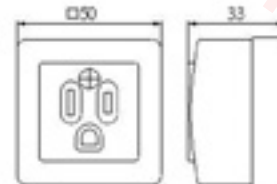

插頭  
塑膠  
Plug  
Plastic

20PCS

付  
接  
地  
明  
插  
座

LK3011K  
H型  
15A 125V

LK3012K  
Y型  
15A 250V

LK3013K  
T型  
20A 250V

插座  
尿素  
Receptacle  
Urea

10PCS

明  
插  
座  
付  
接  
地  
二  
聯

LK3214K  
二聯  
H型  
15A 125V

LK3215K  
二聯  
T型  
20A 250V

插座  
尿素  
Receptacle  
Urea

10PCS