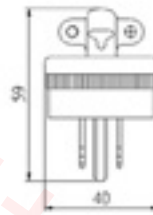

LK7003
T型
20A 250V