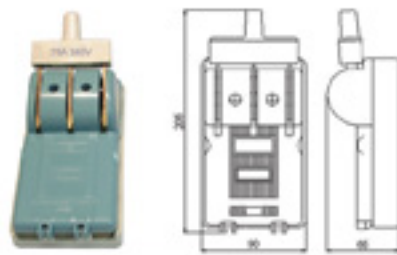

LK132-B

閘刀開關  
陶瓷  
Knife Switch  
Porcelain  
30A 250V  
1PCS

三極單投開關 B 級

LK133-B

閘刀開關  
陶瓷  
Knife Switch  
Porcelain  
60A 380V  
1PCS

LK134-B

閘刀開關  
陶瓷  
Knife Switch  
Porcelain  
75A 380V  
1PCS

三極單投開關 B 級