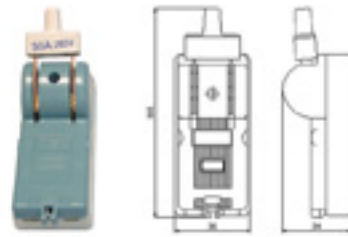

閘刀開關、表前開關類

KNIFE SWITCH SINGLE THROW

YON YU ELECTRIC CO., LTD

二極單投開關  
B級

LK121-B

閘刀開關  
陶瓷  
Knife Switch  
Porcelain  
20A 250V  
1PCS

LK122-B

閘刀開關  
陶瓷  
Knife Switch  
Porcelain  
30A 250V  
1PCS

二極單投開關  
B級

LK123-B

閘刀開關  
陶瓷  
Knife Switch  
Porcelain  
60A 380V  
1PCS

LK124-B

閘刀開關  
陶瓷  
Knife Switch  
Porcelain  
75A 380V  
1PCS

二極單投開關  
B級

LK125-B

閘刀開關  
陶瓷  
Knife Switch  
Porcelain  
100A 380V  
1PCS