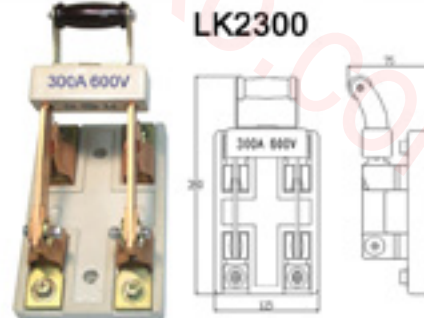

二極單投開關  
B級

LK123-B

閘刀開關  
陶瓷  
Knife Switch  
Porcelain  
60A 380V  
1PCS

LK124-B

閘刀開關  
陶瓷  
Knife Switch  
Porcelain  
75A 380V  
1PCS

二極單投開關  
B級

LK125-B

閘刀開關  
陶瓷  
Knife Switch  
Porcelain  
100A 380V  
1PCS

LK126-B

閘刀開關  
陶瓷  
Knife Switch  
Porcelain  
150A 380V  
1PCS

二極表前開關

LK2200

表前開關  
陶瓷  
Knife Switch  
Porcelain  
200A 600V  
1PCS

LK2300

表前開關  
陶瓷  
Knife Switch  
Porcelain  
300A 600V  
1PCS

二極表前開關

LK2400

表前開關  
陶瓷  
Knife Switch  
Porcelain  
400A 600V  
1PCS

閘刀開關、表前開關類

KNIFE SWITCH SINGLE THROW

YON YU ELECTRIC CO., LTD

三極單投開關 B 級

LK131-B

閘刀開關  
陶瓷  
Knife Switch  
Porcelain  
20A 250V  
1PCS