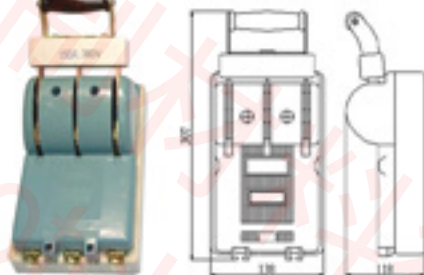

LK136-B

閘刀開關
陶瓷
Knife Switch
Porcelain
150A 380V
1PCS

三極表前開關