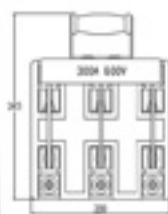

閘刀開關、表前開關類

KNIFE SWITCH SINGLE THROW

YON YU ELECTRIC CO., LTD

三極單投開關 B 級

閘刀開關
陶瓷
Knife Switch
Porcelain
20A 250V
1PCS

閘刀開關
陶瓷
Knife Switch
Porcelain
30A 250V
1PCS

三極單投開關 B 級

閘刀開關
陶瓷
Knife Switch
Porcelain
60A 380V
1PCS

閘刀開關
陶瓷
Knife Switch
Porcelain
75A 380V
1PCS

三極單投開關 B 級

閘刀開關
陶瓷
Knife Switch
Porcelain
100A 380V
1PCS

閘刀開關
陶瓷
Knife Switch
Porcelain
150A 380V
1PCS

三極表前開關

表前開關
陶瓷
Knife Switch
Porcelain
150A 600V
1PCS

表前開關
陶瓷
Knife Switch
Porcelain
200A 600V
1PCS

三極表前開關

LK3300

表前開關
陶瓷
Knife Switch
Porcelain
300A 600V
1PCS

表前開關
陶瓷
Knife Switch
Porcelain
400A 600V
1PCS