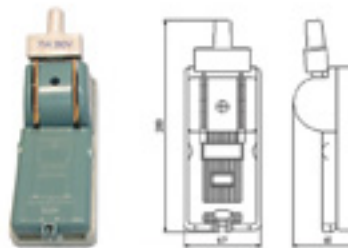

閘刀開關、表前開關類

KNIFE SWITCH SINGLE THROW

YON YU ELECTRIC CO., LTD

二極單投開關  
B級

LK121-B

閘刀開關  
陶瓷  
Knife Switch  
Porcelain  
20A 250V  
1PCS

LK122-B

閘刀開關  
陶瓷  
Knife Switch  
Porcelain  
30A 250V  
1PCS

二極單投開關  
B級

LK123-B

閘刀開關  
陶瓷  
Knife Switch  
Porcelain  
60A 380V  
1PCS

LK124-B

閘刀開關  
陶瓷  
Knife Switch  
Porcelain  
75A 380V  
1PCS

二極單投開關  
B級

LK125-B

閘刀開關  
陶瓷  
Knife Switch  
Porcelain  
100A 380V  
1PCS