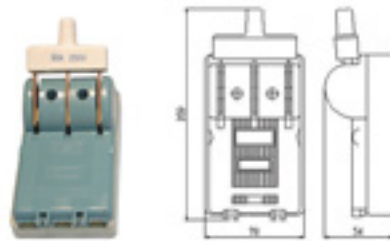

閘刀開關
陶瓷
Knife Switch
Porcelain
20A 250V
1PCS

LK132-B