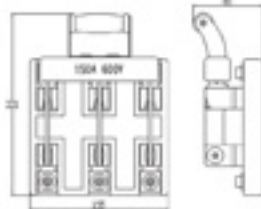

LK135-B

閘刀開關  
陶瓷  
Knife Switch  
Porcelain  
100A 380V  
1PCS

LK136-B

閘刀開關  
陶瓷  
Knife Switch  
Porcelain  
150A 380V  
1PCS

三極表前開關

LK3150

表前開關  
陶瓷  
Knife Switch  
Porcelain  
150A 600V  
1PCS

LK3200