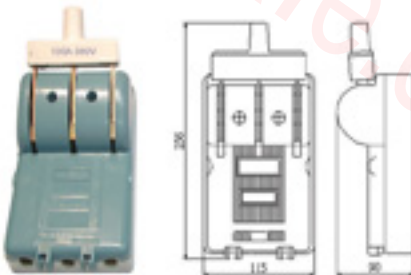

閘刀開關
陶瓷
Knife Switch
Porcelain
75A 380V
1PCS

三極單投開關 B 級

LK135-B

閘刀開關
陶瓷
Knife Switch
Porcelain
100A 380V
1PCS