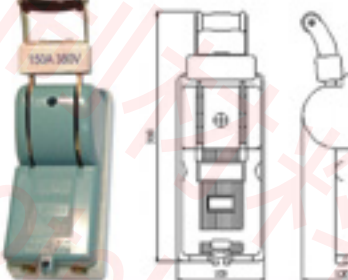

閘刀開關、表前開關類

KNIFE SWITCH SINGLE THROW

YON YU ELECTRIC CO., LTD

二極單投開關  
B級

LK121-B

閘刀開關  
陶瓷  
Knife Switch  
Porcelain  
20A 250V  
1PCS

LK122-B

閘刀開關  
陶瓷  
Knife Switch  
Porcelain  
30A 250V  
1PCS

二極單投開關  
B級

LK123-B

閘刀開關  
陶瓷  
Knife Switch  
Porcelain  
60A 380V  
1PCS

LK124-B

閘刀開關  
陶瓷  
Knife Switch  
Porcelain  
75A 380V  
1PCS

二極單投開關  
B級

LK125-B

閘刀開關  
陶瓷  
Knife Switch  
Porcelain  
100A 380V  
1PCS

LK126-B

閘刀開關  
陶瓷  
Knife Switch  
Porcelain  
150A 380V  
1PCS

二極表前開關

LK2200

表前開關  
陶瓷  
Knife Switch  
Porcelain  
200A 600V  
1PCS

LK2300

表前開關  
陶瓷  
Knife Switch  
Porcelain  
300A 600V  
1PCS

二極表前開關