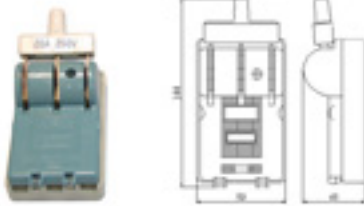

LK2400

表前開關  
陶瓷  
Knife Switch  
Porcelain  
400A 600V  
1PCS

閘刀開關、表前開關類

KNIFE SWITCH SINGLE THROW

YON YU ELECTRIC CO., LTD

三極單投開關 B 級

LK131-B

閘刀開關  
陶瓷  
Knife Switch  
Porcelain  
20A 250V  
1PCS

LK132-B

閘刀開關  
陶瓷  
Knife Switch  
Porcelain  
30A 250V  
1PCS

三極單投開關 B 級

LK133-B

閘刀開關  
陶瓷  
Knife Switch  
Porcelain  
60A 380V  
1PCS

LK134-B

閘刀開關  
陶瓷  
Knife Switch  
Porcelain  
75A 380V  
1PCS

三極單投開關 B 級