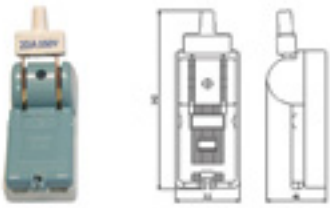

閘刀開關、表前開關類

KNIFE SWITCH SINGLE THROW

YON YU ELECTRIC CO., LTD

二極單投開關  
B級

LK121-B

閘刀開關  
陶瓷  
Knife Switch  
Porcelain  
20A 250V  
1PCS

LK122-B

閘刀開關  
陶瓷  
Knife Switch  
Porcelain  
30A 250V  
1PCS

二極單投開關  
B級

LK123-B

閘刀開關  
陶瓷  
Knife Switch  
Porcelain  
60A 380V  
1PCS

LK124-B

閘刀開關  
陶瓷  
Knife Switch  
Porcelain  
75A 380V  
1PCS

二極單投開關  
B級

LK125-B

閘刀開關  
陶瓷  
Knife Switch  
Porcelain  
100A 380V  
1PCS