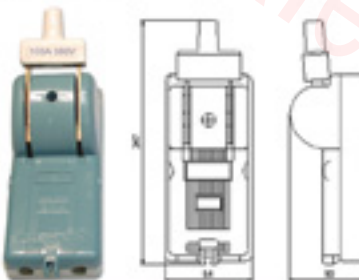

閘刀開關、表前開關類

KNIFE SWITCH SINGLE THROW

YON YU ELECTRIC CO., LTD

二極單投開關  
B級

LK121-B

閘刀開關  
陶瓷  
Knife Switch  
Porcelain  
20A 250V  
1PCS

LK122-B

閘刀開關  
陶瓷  
Knife Switch  
Porcelain  
30A 250V  
1PCS

二極單投開關  
B級

LK123-B

閘刀開關  
陶瓷  
Knife Switch  
Porcelain  
60A 380V  
1PCS

LK124-B

閘刀開關  
陶瓷  
Knife Switch  
Porcelain  
75A 380V  
1PCS

二極單投開關  
B級

LK125-B

閘刀開關  
陶瓷  
Knife Switch  
Porcelain  
100A 380V  
1PCS

LK126-B

閘刀開關  
陶瓷  
Knife Switch  
Porcelain  
150A 380V  
1PCS

二極表前開關

LK2200

表前開關  
陶瓷  
Knife Switch  
Porcelain  
200A 600V  
1PCS

LK2300

表前開關  
陶瓷  
Knife Switch  
Porcelain  
300A 600V  
1PCS

二極表前開關