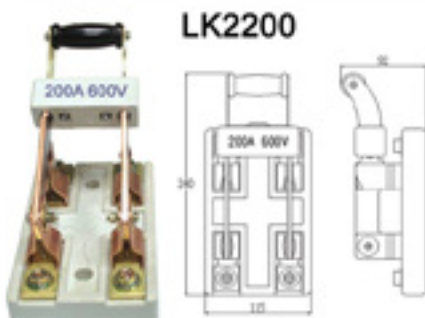

閘刀開關、表前開關類

KNIFE SWITCH SINGLE THROW

YON YU ELECTRIC CO., LTD

二極單投開關  
B級

LK121-B

閘刀開關  
陶瓷  
Knife Switch  
Porcelain  
20A 250V  
1PCS

LK122-B

閘刀開關  
陶瓷  
Knife Switch  
Porcelain  
30A 250V  
1PCS

二極單投開關  
B級

LK123-B

閘刀開關  
陶瓷  
Knife Switch  
Porcelain  
60A 380V  
1PCS

LK124-B

閘刀開關  
陶瓷  
Knife Switch  
Porcelain  
75A 380V  
1PCS

二極單投開關  
B級

LK125-B

閘刀開關  
陶瓷  
Knife Switch  
Porcelain  
100A 380V  
1PCS

LK126-B

閘刀開關  
陶瓷  
Knife Switch  
Porcelain  
150A 380V  
1PCS

二極表前開關

LK2200

表前開關  
陶瓷  
Knife Switch  
Porcelain  
200A 600V  
1PCS

LK2300

表前開關  
陶瓷  
Knife Switch  
Porcelain  
300A 600V  
1PCS

二極表前開關