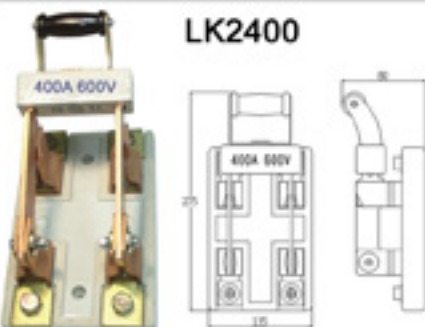

二極單投開關  
B級

LK123-B

閘刀開關  
陶瓷  
Knife Switch  
Porcelain  
60A 380V  
1PCS

LK124-B

閘刀開關  
陶瓷  
Knife Switch  
Porcelain  
75A 380V  
1PCS

二極單投開關  
B級

LK125-B

閘刀開關  
陶瓷  
Knife Switch  
Porcelain  
100A 380V  
1PCS

LK126-B

閘刀開關  
陶瓷  
Knife Switch  
Porcelain  
150A 380V  
1PCS

二極表前開關

LK2200

表前開關  
陶瓷  
Knife Switch  
Porcelain  
200A 600V  
1PCS

LK2300

表前開關  
陶瓷  
Knife Switch  
Porcelain  
300A 600V  
1PCS

二極表前開關

LK2400

表前開關  
陶瓷  
Knife Switch  
Porcelain  
400A 600V  
1PCS

閘刀開關、表前開關類

KNIFE SWITCH SINGLE THROW

YON YU ELECTRIC CO., LTD

三極單投開關 B 級

LK131-B

閘刀開關  
陶瓷  
Knife Switch  
Porcelain  
20A 250V  
1PCS