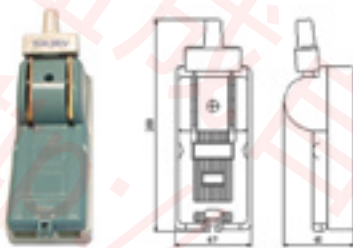

閘刀開關、表前開關類

KNIFE SWITCH SINGLE THROW

YON YU ELECTRIC CO., LTD

二極單投開關  
B級

LK121-B

閘刀開關  
陶瓷  
Knife Switch  
Porcelain  
20A 250V  
1PCS

LK122-B

閘刀開關  
陶瓷  
Knife Switch  
Porcelain  
30A 250V  
1PCS

二極單投開關  
B級

LK123-B

閘刀開關  
陶瓷  
Knife Switch  
Porcelain  
60A 380V  
1PCS

LK124-B

閘刀開關  
陶瓷  
Knife Switch  
Porcelain  
75A 380V  
1PCS

二極單投開關  
B級

LK125-B

閘刀開關  
陶瓷  
Knife Switch  
Porcelain  
100A 380V  
1PCS