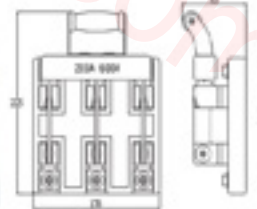

LK135-B

閘刀開關  
陶瓷  
Knife Switch  
Porcelain  
100A 380V  
1PCS

LK136-B

閘刀開關  
陶瓷  
Knife Switch  
Porcelain  
150A 380V  
1PCS

三極表前開關

LK3150

表前開關  
陶瓷  
Knife Switch  
Porcelain  
150A 600V  
1PCS

LK3200

表前開關  
陶瓷  
Knife Switch  
Porcelain  
200A 600V  
1PCS

三極表前開關

LK3300

表前開關  
陶瓷  
Knife Switch  
Porcelain  
300A 600V  
1PCS

LK3340

表前開關  
陶瓷  
Knife Switch  
Porcelain  
400A 600V  
1PCS