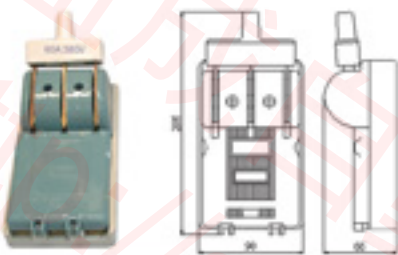

閘刀開關
陶瓷
Knife Switch
Porcelain
30A 250V
1PCS

三極單投開關 B 級

LK133-B

閘刀開關
陶瓷
Knife Switch
Porcelain
60A 380V
1PCS