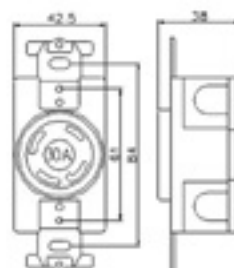

LK2434FB

4P30A480V  
NEMA  
L16-30R

LK2436FB

4P30A600V  
NEMA  
L17-30R

尺寸圖  
Dimension

插頭  
Plug  
材質:  
電木, 尼龍  
Material:  
Bakelite, Nylon

5PCS

尺寸圖  
Dimension