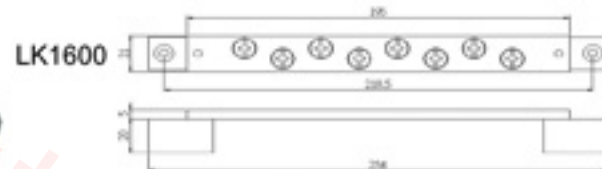

電信銅排, 接地端子, 動力端子

YON YU ELECTRIC CO., LTD

電信接地銅排

LK1060
6點

LK1080
8點

LK1100
10點

LK1600
電信接地銅板
8點

電信接地銅板

LK1800
電信接地銅板
L型

接地端子

LK9203
單排式
3P

LK9204	4P
LK9205	5P
LK9206	6P
LK9207	7P

LK9208
雙排式
8P

LK9209	9P	LK9218	18P
LK9210	10P	LK9220	20P
LK9212	12P	LK9222	22P
LK9214	14P	LK9224	24P
LK9216	16P	LK9226	26P

動力端子板

LK9305
單排式
5P