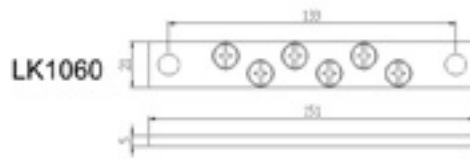

電信銅排, 接地端子, 動力端子

YON YU ELECTRIC CO., LTD

電信接地銅排