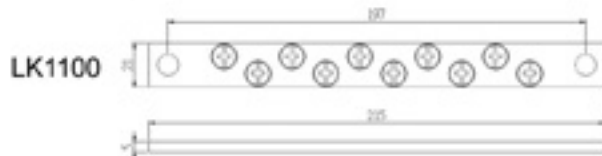

電信銅排, 接地端子, 動力端子

YON YU ELECTRIC CO., LTD

電信接地銅排

LK1060
6點

LK1080
8點

LK1100
10點

LK1600
電信接地銅板
8點

電信接地銅板

LK1800
電信接地銅板
L型

接地端子

LK9203
單排式
3P

LK9204	4P
LK9205	5P
LK9206	6P
LK9207	7P

LK9208
雙排式
8P

LK9209	9P	LK9218	18P
LK9210	10P	LK9220	20P
LK9212	12P	LK9222	22P
LK9214	14P	LK9224	24P
LK9216	16P	LK9226	26P

動力端子板

LK9305
單排式
5P