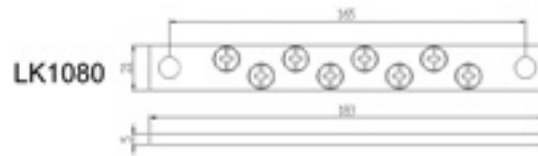

電信銅排, 接地端子, 動力端子

YON YU ELECTRIC CO., LTD

電信接地銅排

LK1060
6點

LK1080
8點

LK1100
10點

LK1600
電信接地銅板
8點

電信接地銅板

LK1800
電信接地銅板
L型

接地端子

LK9203
單排式
3P

LK9204	4P
LK9205	5P
LK9206	6P
LK9207	7P

LK9208
雙排式
8P

LK9209	9P	LK9218	18P
LK9210	10P	LK9220	20P
LK9212	12P	LK9222	22P
LK9214	14P	LK9224	24P
LK9216	16P	LK9226	26P

動力端子板

LK9305
單排式
5P