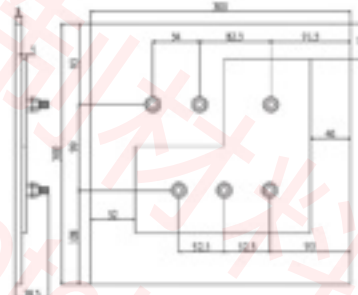

電信銅排, 接地端子, 動力端子

YON YU ELECTRIC CO., LTD

電信接地銅排

LK1060
6點

LK1080
8點

LK1100
10點

LK1600
電信接地銅板
8點

電信接地銅板

LK1800
電信接地銅板
L型

接地端子

LK9203
單排式
3P

LK9204	4P
LK9205	5P
LK9206	6P
LK9207	7P

LK9208
雙排式
8P

LK9209	9P	LK9218	18P
LK9210	10P	LK9220	20P
LK9212	12P	LK9222	22P
LK9214	14P	LK9224	24P
LK9216	16P	LK9226	26P

動力端子板

LK9305
單排式
5P