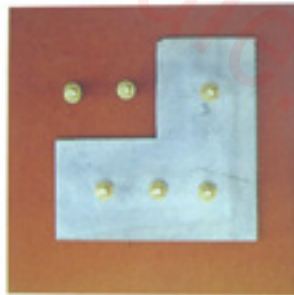

獨立端子座	LK803 TB-40 5/16螺絲		20PCS	LK842 TB-40 1/2螺絲		20PCS	LK843 TB-84 1/2螺絲		8PCS	獨立端子 四角型(電木座) 電木 Terminal Seat Bakelite
--------------	---------------------------------	---	-------	--------------------------------	---	-------	--------------------------------	--	------	---

電信銅排, 接地端子, 動力端子

YON YU ELECTRIC CO., LTD

電信接地銅排

LK1060
6點

LK1080
8點

LK1100
10點

LK1600
電信接地銅板
8點

電信接地銅板

LK1800
電信接地銅板
L型

接地端子

LK9203
單排式
3P

LK9204	4P
LK9205	5P
LK9206	6P
LK9207	7P

LK9208
雙排式
8P

LK9209	9P	LK9218	18P
LK9210	10P	LK9220	20P
LK9212	12P	LK9222	22P
LK9214	14P	LK9224	24P
LK9216	16P	LK9226	26P

動力端子板

LK9305
單排式
5P