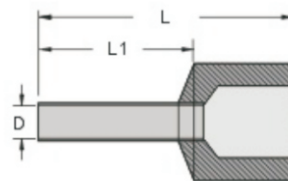

KSS

雙線套歐式端子

單位：mm												
DIN System		W System		T System		尺寸					電線規格	
型號 Item No.	顏色	型號 Item No.	顏色	型號 Item No.	顏色	L	L1	D	W	H	AWG	DIN mm ²
<input type="checkbox"/> EW0.5-8WE	白色	<input type="checkbox"/> EW0.5-8OE	橙色	<input type="checkbox"/> EW0.5-8WE	白色	15.0	8.0	1.5	4.7	2.5	22	0.5
<input type="checkbox"/> EW0.75-8GY	灰色	<input type="checkbox"/> EW0.75-8WE	白色	<input type="checkbox"/> EW0.75-8BE	藍色	15.0	8.0	1.8	5.0	2.8	20	0.75
<input type="checkbox"/> EW0.75-10GY	灰色	<input type="checkbox"/> EW0.75-10WE	白色	<input type="checkbox"/> EW0.75-10BE	藍色	17.0	10.0					
<input type="checkbox"/> EW1.0-8RD	紅色	<input type="checkbox"/> EW1.0-8YW	黃色	<input type="checkbox"/> EW1.0-8RD	紅色	15.0	8.0	2.05	5.4	3.4	18	1.0
<input type="checkbox"/> EW1.0-10RD	紅色	<input type="checkbox"/> EW1.0-10YW	黃色	<input type="checkbox"/> EW1.0-10RD	紅色	17.0	10.0					
<input type="checkbox"/> EW1.5-8BK	黑色	<input type="checkbox"/> EW1.5-8RD	紅色	<input type="checkbox"/> EW1.5-8BK	黑色	16.0	8.0	2.2	6.6	3.6	16	1.5
<input type="checkbox"/> EW1.5-12BK	黑色	<input type="checkbox"/> EW1.5-12RD	紅色	<input type="checkbox"/> EW1.5-12BK	黑色	20.0	12.0					
<input type="checkbox"/> EW2.5-10BE	藍色	<input type="checkbox"/> EW2.5-10BE	藍色	<input type="checkbox"/> EW2.5-10GY	灰色	18.5	10.0	2.8	7.8	4.2	14	2.5
<input type="checkbox"/> EW2.5-13BE	藍色	<input type="checkbox"/> EW2.5-13BE	藍色	<input type="checkbox"/> EW2.5-13GY	灰色	21.5	13.0					
<input type="checkbox"/> EW4-12GY	灰色	<input type="checkbox"/> EW4-12GY	灰色	<input type="checkbox"/> EW4-12OE	橙色	23.0	12.0	3.7	8.8	4.9	12	4
<input type="checkbox"/> EW6-14YW	黃色	<input type="checkbox"/> EW6-14BK	黑色	<input type="checkbox"/> EW6-14GN	綠色	26.0	14.0	4.8	10.0	6.9	10	6
<input type="checkbox"/> EW10-14RD	紅色	<input type="checkbox"/> EW10-14IY	乳白	<input type="checkbox"/> EW10-14BN	咖啡色	26.0	14.0	6.4	13.0	7.2	8	10
<input type="checkbox"/> EW16-14BE	藍色	<input type="checkbox"/> EW16-14GN	綠色	<input type="checkbox"/> EW16-14IY	乳白	30.0	14.0	8.3	18.4	9.6	6	16