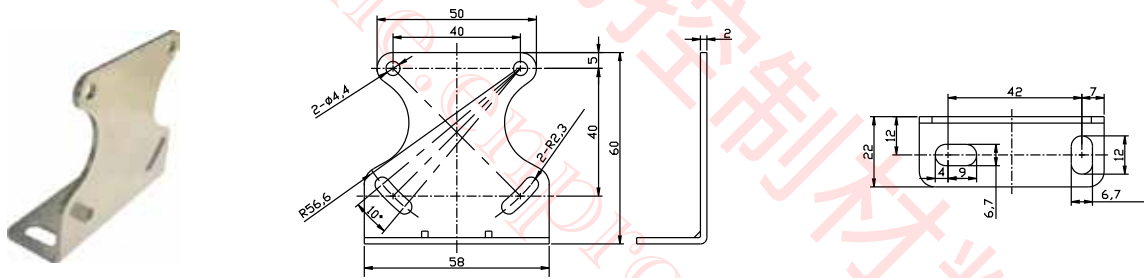

# Bracket

◆ Dimensions / 尺寸圖 :

• MF- 01 Mounting Bracket / MF-01 固定架

• PK-M001 Mounting Bracket / PK-M001 固定架

• R3JK-M001 Mounting Bracket / RJ3K-M001 固定架

• PK5/PM6 Mounting Bracket / PK5/PM6 固定鐵架

Fiber
Photo Sensor
Area Sensor
Ultrasonic Sensors
Inductive Proximity Sensor
Capacitive Proximity Sensor
Timer / Counter
Others
Accessories

## ◆ Dimensions / 尺寸圖 :