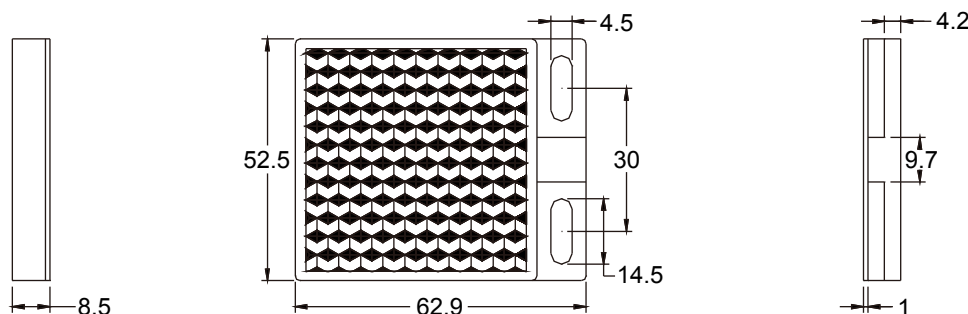

## ◆ Dimensions / 尺寸圖 :

## ◆ Dimensions / 尺寸圖 :

- MT-88081 : PK3 Slit Mask (90 Filter)  
/PK3偏光片(90度)

- CTR10 Reflectors / 鏡片  
Thickness 6 mm

- RR- 03 Reflectors / 鏡片

- RR- 03-01 Reflectors / 鏡片

Fiber

Photo Sensor

Area Sensor