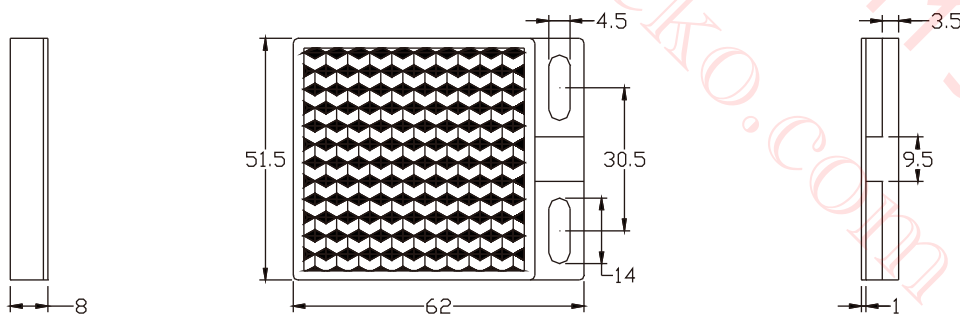

## ◆ Dimensions / 尺寸圖 :

## ◆ Dimensions / 尺寸圖 :

- MT-88081 : PK3 Slit Mask (90 Filter)  
/PK3偏光片(90度)

- CTR10 Reflectors / 鏡片  
Thickness 6 mm

- RR- 03 Reflectors / 鏡片

- RR- 03-01 Reflectors / 鏡片

Fiber

Photo Sensor

Area Sensor