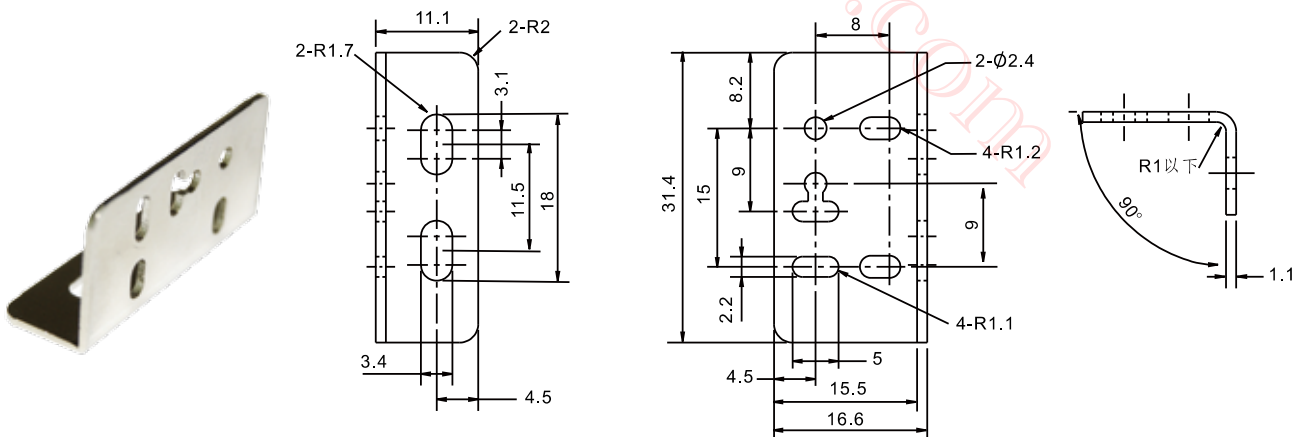

# Bracket

◆ Dimensions / 尺寸圖 :

• MF- 01 Mounting Bracket / MF-01 固定架

• PK-M001 Mounting Bracket / PK-M001 固定架

• R3JK-M001 Mounting Bracket / RJ3K-M001 固定架

• PK5/PM6 Mounting Bracket / PK5/PM6 固定鐵架

Fiber
Photo Sensor
Area Sensor
Ultrasonic Sensors
Inductive Proximity Sensor
Capacitive Proximity Sensor
Timer / Counter
Others
Accessories

## ◆ Dimensions / 尺寸圖 :