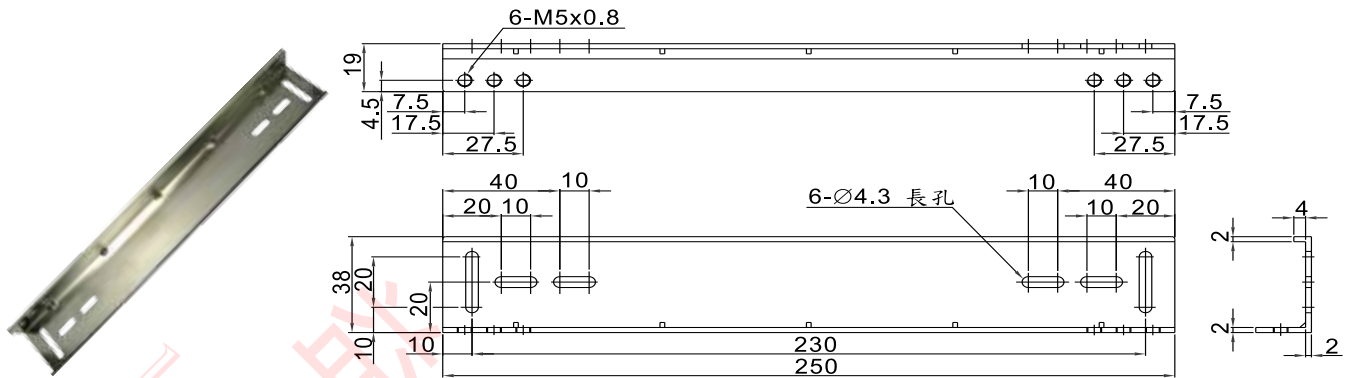

Bracket

Accessories

◆ Dimensions / 尺寸圖 :

• OAP-M008 Mounting Bracket / OAP-M008固定架