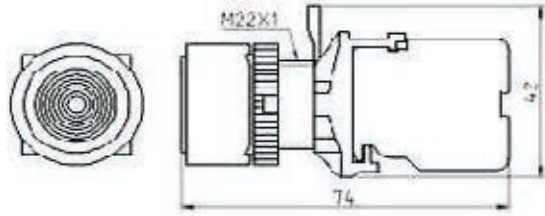

SHBI-221平頭照光按鈕