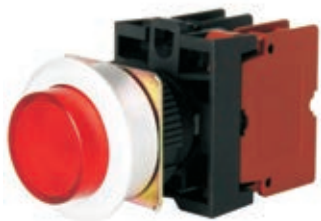

SHDI-302G凸頭照光