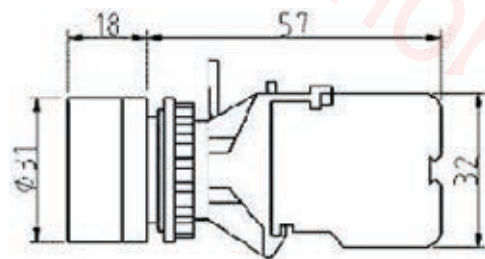

SHAP-223信號燈