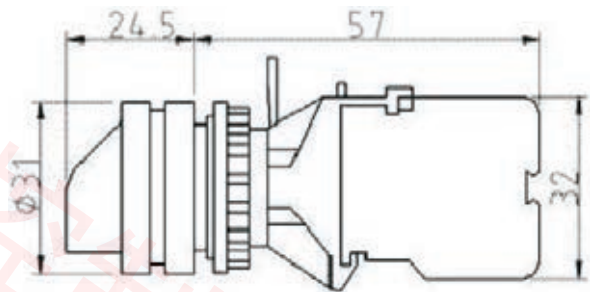

SHAS-221選擇開關