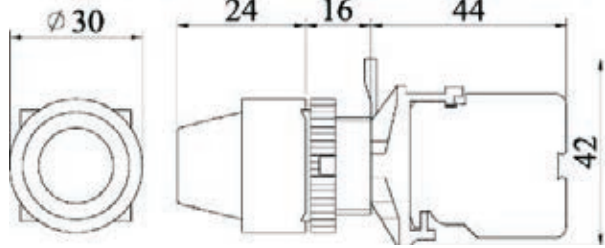

SHBP-221錐型信號燈