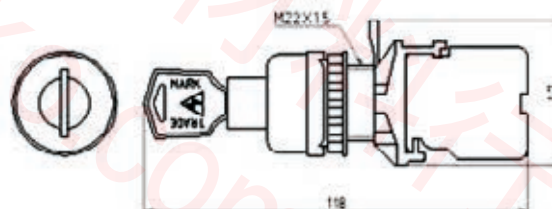

SHDK-221附鎖開關