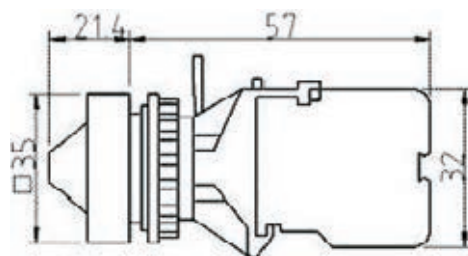

SHAP-224信號燈