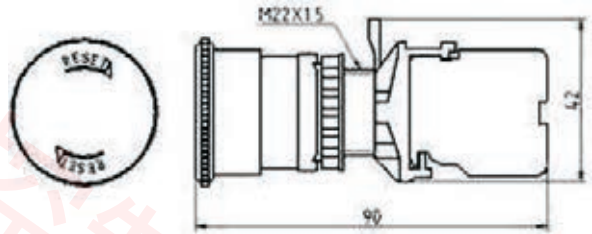

SHBF-221-1連鎖開關