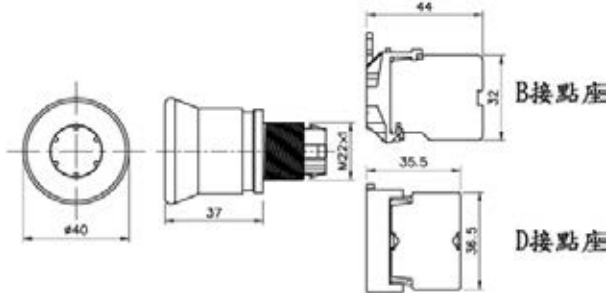

SHDF-224G拍拉開關