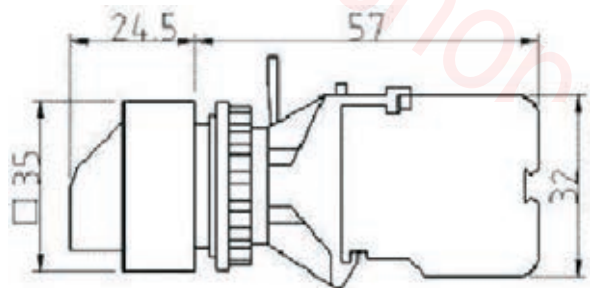

SHAS-224選擇開關