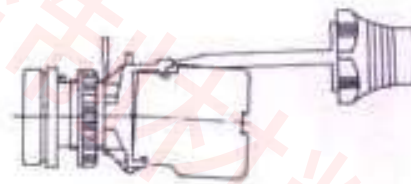

- **分解說明：**

先將螺絲起子置入**(圖一所示)**位置，向上施力接點座即與中座分離，在將螺絲起子置入中座上方之圓孔內**(圖二所示)**，以左手握上座兩邊同時向下施力上座及中座即分開，在依序解下固定圈即可將上座拿離面板固定孔。

註：信號燈、照光按鈕須先將燈泡取出，才可進行上述分解之過程。

圖一

圖二