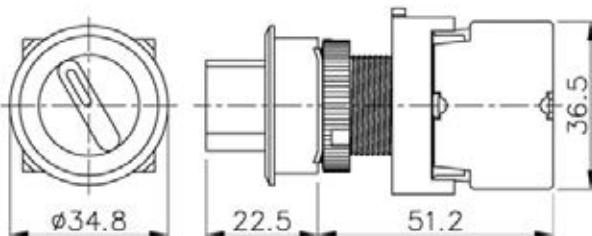

SHDIS-301G照光選擇