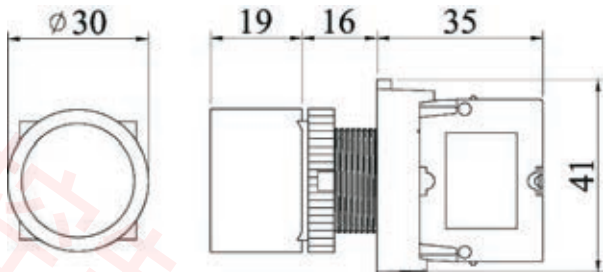

SHDT-221平頭押扣