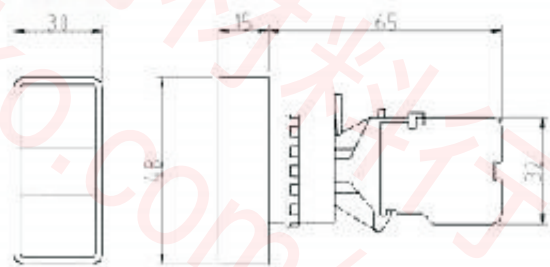

益成自動控制材料行
www.enproteko.com/shop

SHAI-301照光開關