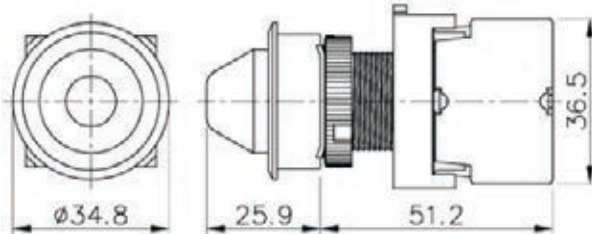

SHDP-301G信號燈