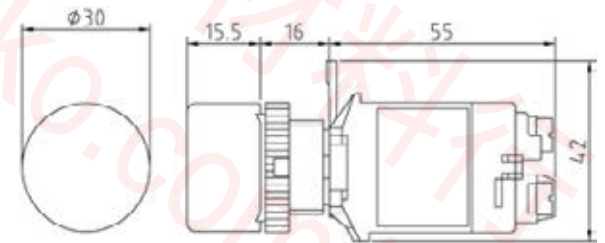

SHP-227T平面信號燈