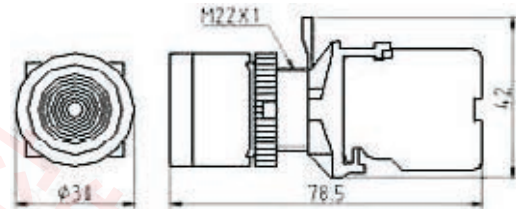

SHBI-223保護型平頭照光按鈕