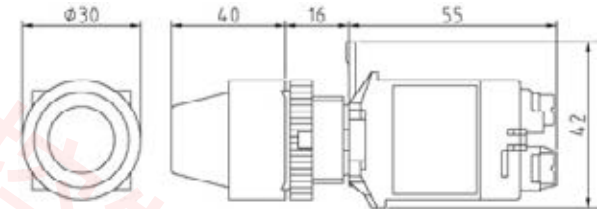

SHP-221T錐型信號燈