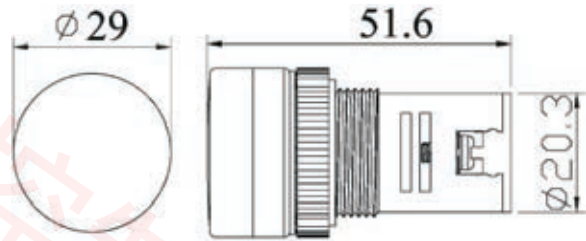

SHDP-228經濟型信號燈