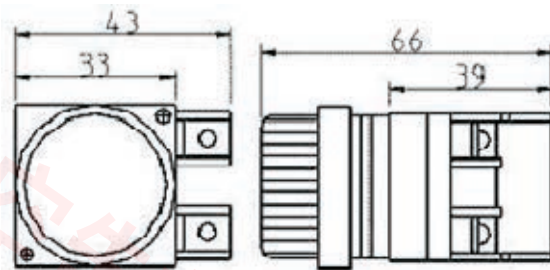

SHAP-226信號燈