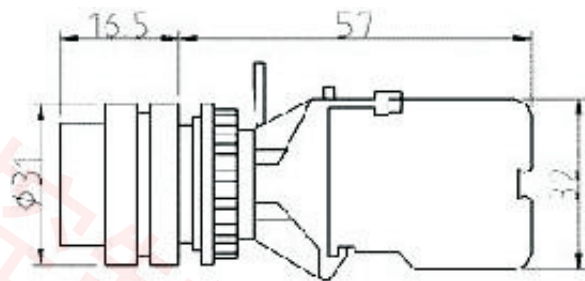

SHAB-223 按鈕開關