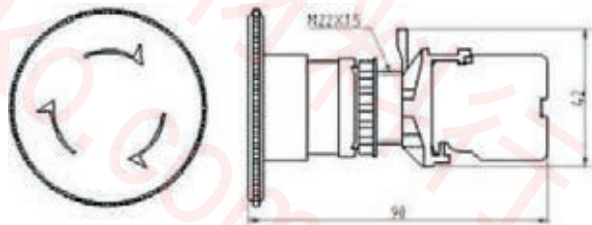

SHBF-222-1連鎖開關