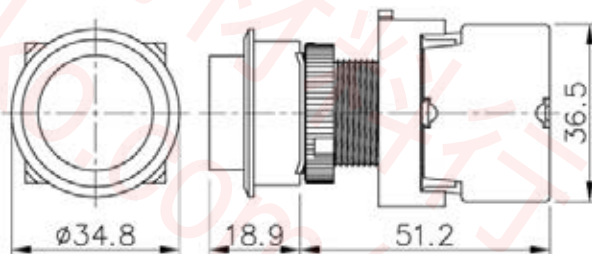

SHDI-302G凸頭照光