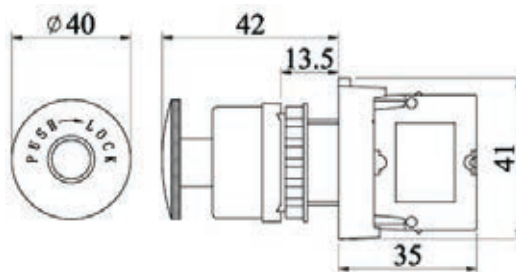

SHDF-225寸動押扣