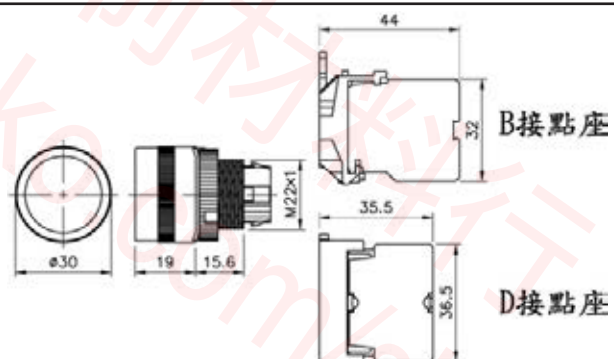

SHDI-223G照光按鈕