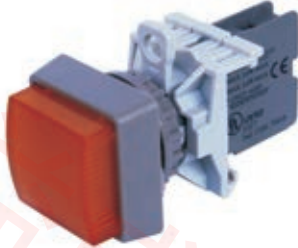

註：信號燈、照光按鈕須先將燈泡取出，才可進行上述分解之過程。

圖一

圖二

- **最新安全配線規格：**

帶電的部分不可裸露在外面，為提高安全度，使帶電部分配線端子，完全埋在殼內防止觸電的發生

SHAP-221信號燈

益成自動控制材料行  
www.enproteko.com/shop

SHAP-225信號燈