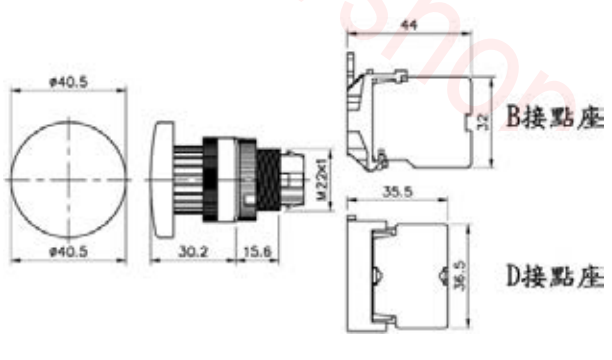

SHDB-226G按鈕開關