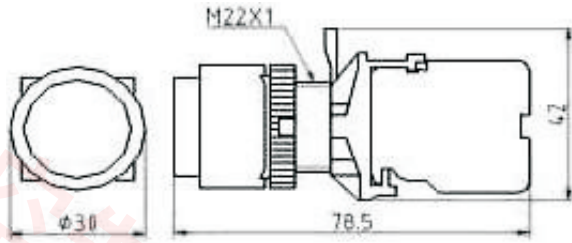

SHBB-223凸頭按鈕