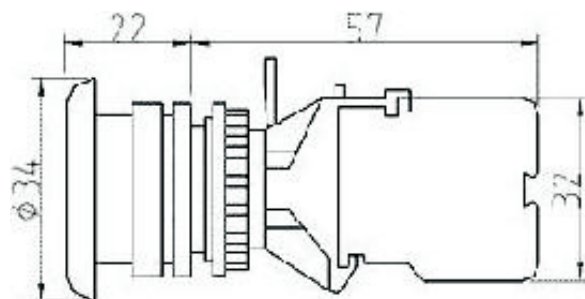

SHAB-227 按鈕開關