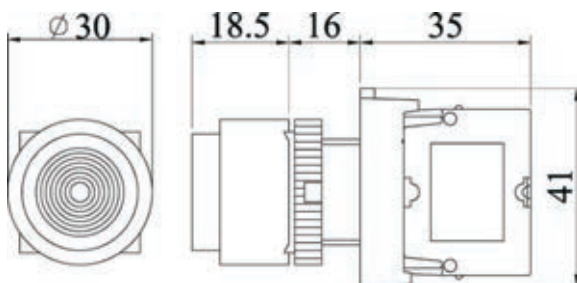

SHDI-222凸頭照光