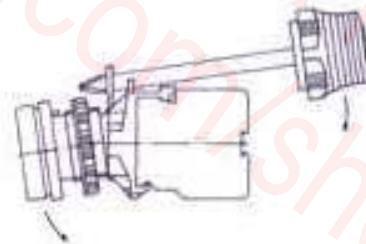

- **接點座裝置說明：**

請依**圖右所示**將上座置入鑽有22mm之孔內在依序置入固定圈、中座及接點座。

- **燈座裝置說明：**

1.請依**圖右所示**將上座置入鑽有22mm之孔內，再依序套上防鬆鐵片鎖上固定圈。

2.再將燈座勾於連接座中間，依所需勾上接點座於旁，接著將燈泡旋入燈座中。

3.將裝好的燈座及接點裝於上座。

- **分解說明：**

先將螺絲起子置入**(圖一所示)**位置，向上施力接點座即與中座分離，在將螺絲起子置入中座上方之圓孔內**(圖二所示)**，以左手握上座兩邊同時向下施力上座及中座即分開，在依序解下固定圈即可將上座拿離面板固定孔。

註：信號燈、照光按鈕須先將燈泡取出，才可進行上述分解之過程。

圖一

圖二

- **最新安全配線規格：**

帶電的部分不可裸露在外面，為提高安全度，使帶電部分配線端子，完全埋在殼內防止觸電的發生