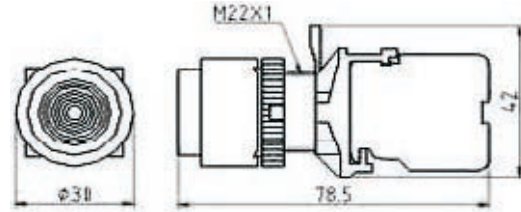

SHBI-222凸頭照光按鈕