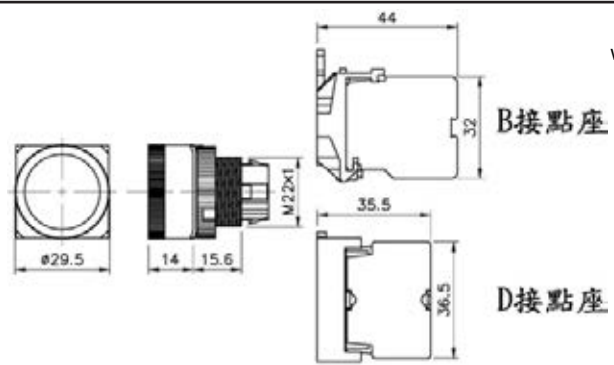

SHDI-221G照光按鈕