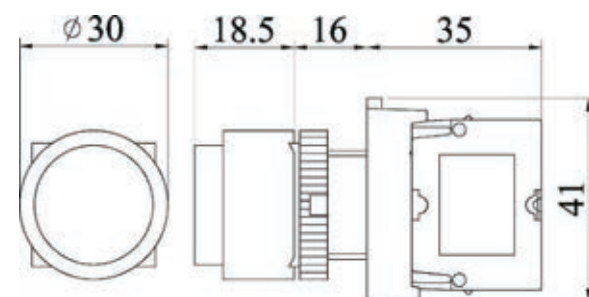

SHDB-223凸頭按鈕