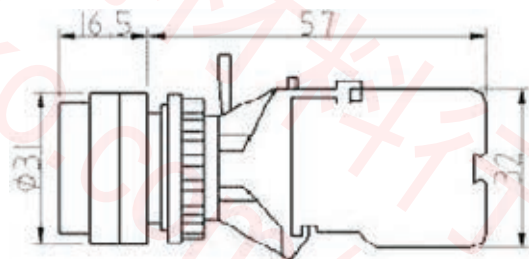

SHAP-222信號燈