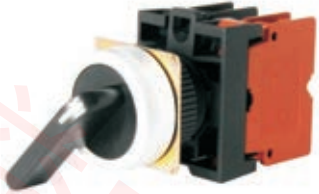

SHDS-222G選擇開關