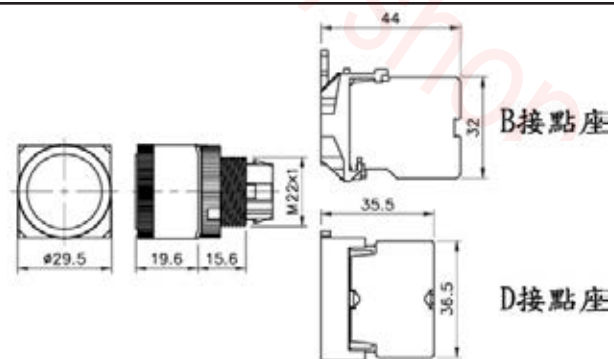

SHDIT-221G照光押扣