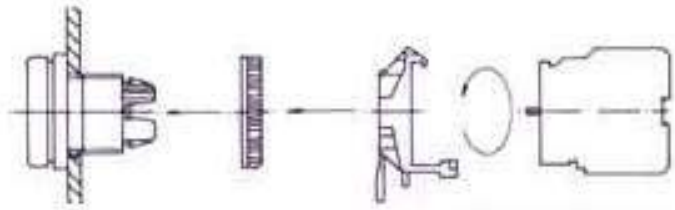

- **接點座裝置說明：**

請依**圖右所示**將上座置入鑽有22mm之孔內在依序置入固定圈、中座及接點座。