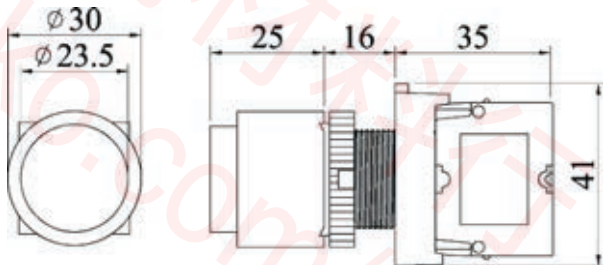

SHDT-223凸頭押扣