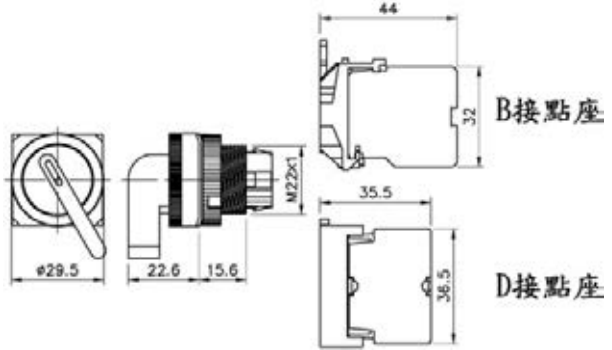

SHDS-222G選擇開關