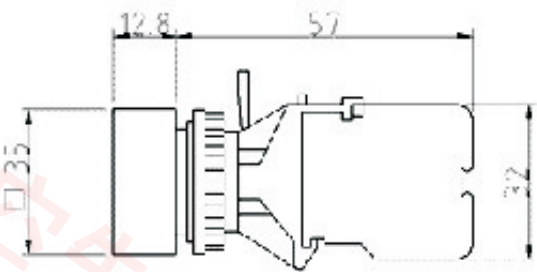

益成自動控制材料行
www.enproteko.com/shop

SHAI-225照光開關