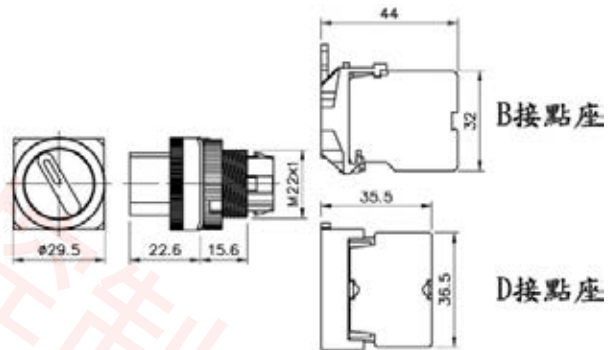

SHDIS-221G照光選擇