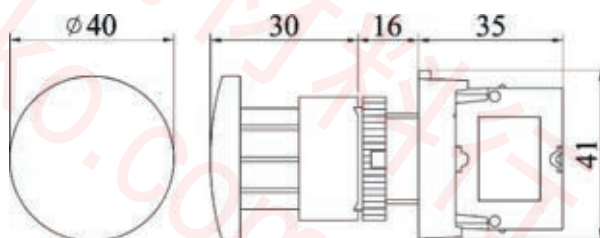

SHDB-226急停按鈕