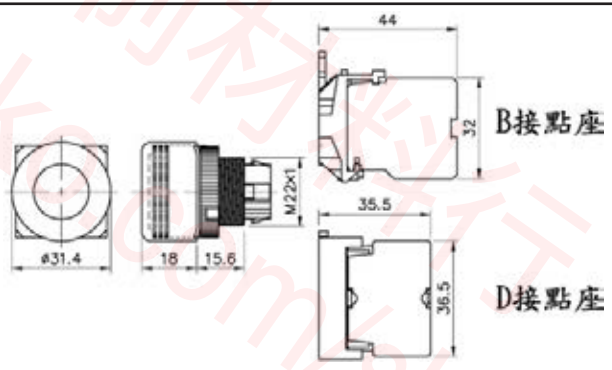

SHDB-228G按鈕開關