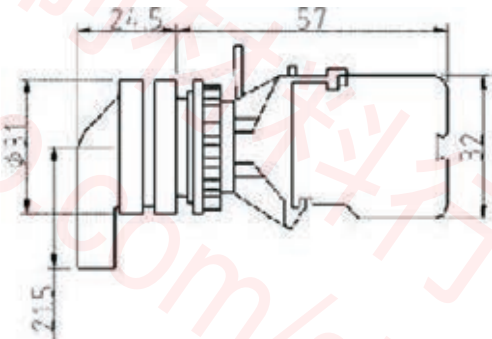

SHAS-222選擇開關