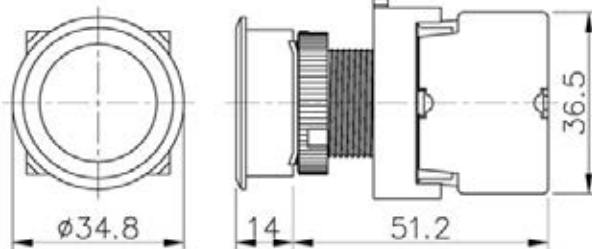

SHDB-301G平頭按鈕