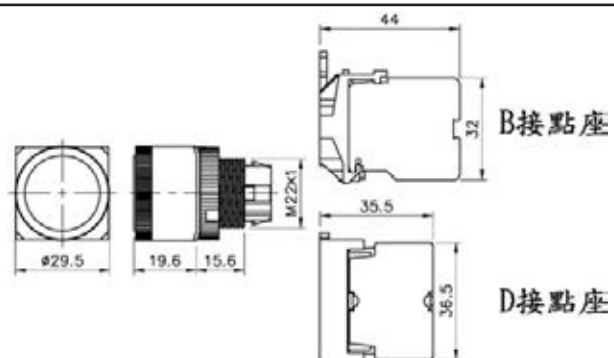

SHDT-221G押扣開關