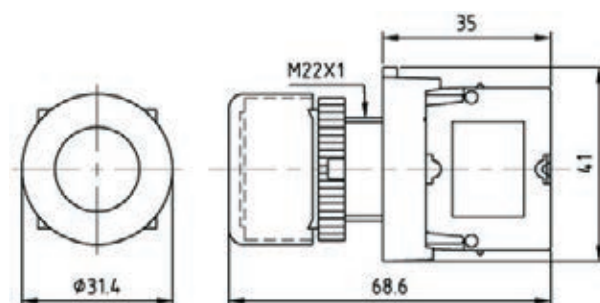

SHDB-228按鈕附防塵套