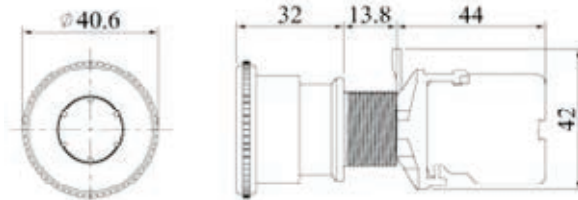

SHDIF-223強制斷開開關