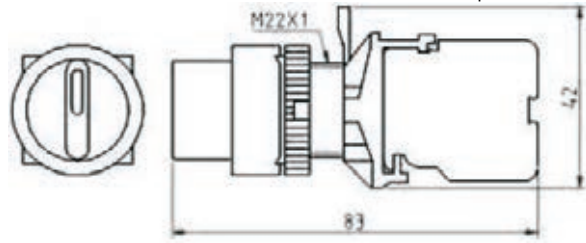

SHBS-221短柄選擇開關