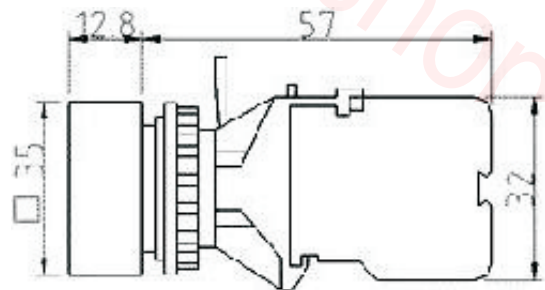

SHAB-224 按鈕開關