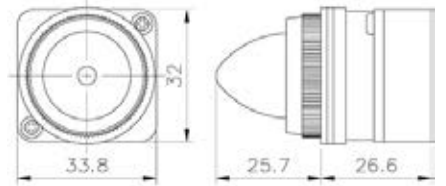

SN 系列霓虹燈，設計精巧、鮮麗壽命長，光度足光域廣
多種規格式樣，適用電壓範圍廣。

適用電壓範圍

代碼	電壓值	代碼	電壓值
9	60VAC	15	1.5VDC
1	110VAC	6	12VDC
2	220VAC	7	24VDC

● 訂購時，敬請註明型號
顏色代碼，電壓值代碼

例：SN-121-R-1
型號 | 類號 | 電壓值代碼
      | 孔徑 | 顏色代碼

SN-251