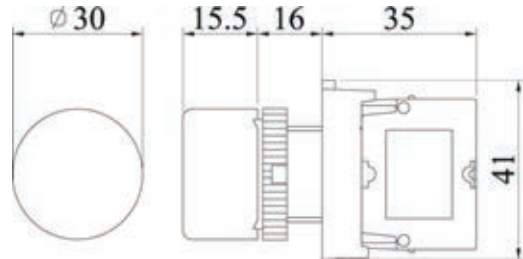

SHDP-227平面信號燈