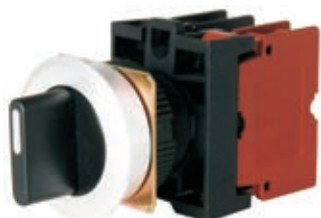

SHDS-301G選擇開關