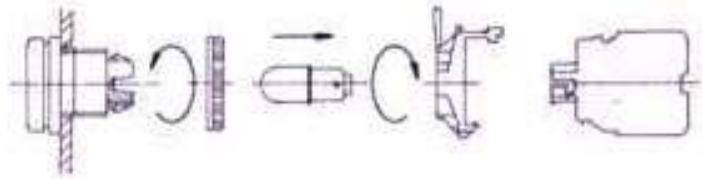

接點材質與接點型式

- 1=銀接點 單極A.B
- 2=銀接點 雙極A.B
- 3=金接點 單極A.B
- 4=金接點 雙極A.B

復歸方式

- M=手動復歸
- S=自動復歸

切換多段數

- 2-2段
- 3-3段

電壓

- 1=110V
- 2=220V
- 3=380V
- 4=440V
- 5=6V
- 6=12V
- 7=24V

- **接點座裝置說明：**

請依**圖右所示**將上座置入鑽有22mm之孔內在依序置入固定圈、中座及接點座。

- **燈座裝置說明：**

1.請依**圖右所示**將上座置入鑽有22mm之孔內，再依序套上防鬆鐵片鎖上固定圈。

2.再將燈座勾於連接座中間，依所需勾上接點座於旁，接著將燈泡旋入燈座中。

3.將裝好的燈座及接點裝於上座。

- **分解說明：**

先將螺絲起子置入**(圖一所示)**位置，向上施力接點座即與中座分離，在將螺絲起子置入中座上方之圓孔內**(圖二所示)**，以左手握上座兩邊同時向下施力上座及中座即分開，在依序解下固定圈即可將上座拿離面板固定孔。

註：信號燈、照光按鈕須先將燈泡取出，才可進行上述分解之過程。

圖一

圖二

- **最新安全配線規格：**

帶電的部分不可裸露在外面，為提高安全度，使帶電部分配線端子，完全埋在殼內防止觸電的發生

SHAP-221信號燈

益成自動控制材料行  
www.enproteko.com/shop

SHAP-225信號燈