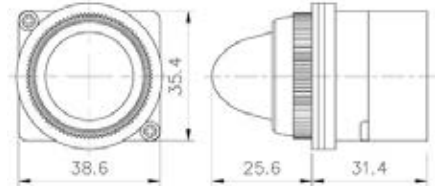

SN 系列霓虹燈，設計精巧、鮮麗壽命長，光度足光域廣
多種規格式樣，適用電壓範圍廣。

適用電壓範圍

代碼	電壓值	代碼	電壓值
9	60VAC	15	1.5VDC
1	110VAC	6	12VDC
2	220VAC	7	24VDC

● 訂購時，敬請註明型號
顏色代碼，電壓值代碼

例：SN-121-R-1
型號 | 類號 | 電壓值代碼
      | 孔徑 | 顏色代碼

SN-251

SN-305

SPD

	燈泡	降壓電阻
220VDC	E12/18V	2500Ω 25W
110VDC	E12/18V	1450Ω 20W
48VDC	E12/18V	500Ω 10W
24VDC	E12/18V	600Ω 5W

SPD-203

SPD-351