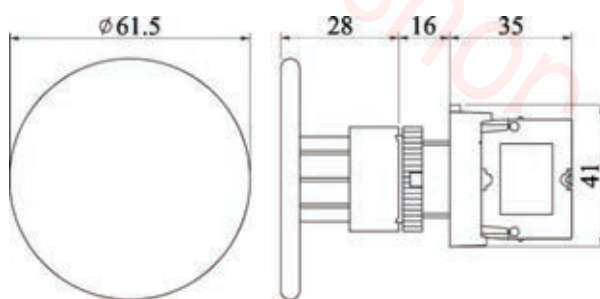

SHDB-226-1急停按鈕