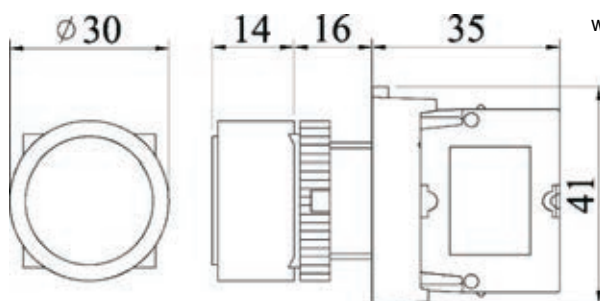

SHDB-221平頭按鈕