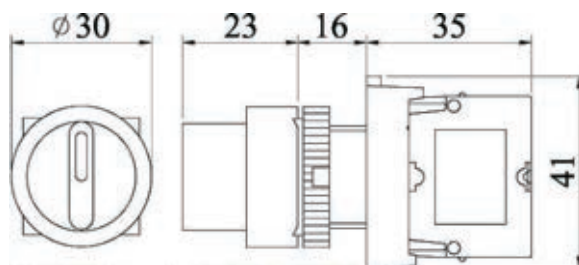

SHDS-221短柄選擇