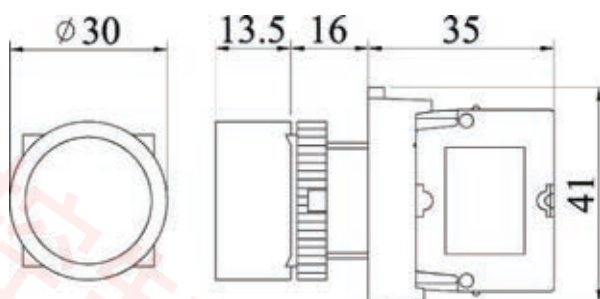

SHDB-225保護型按鈕