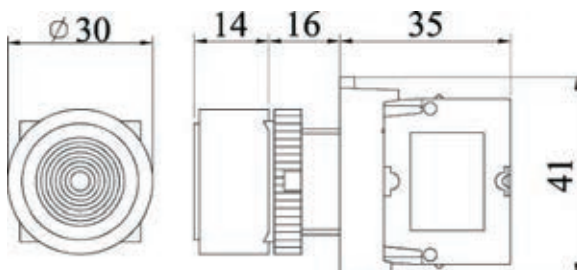

SHDI-221平頭照光