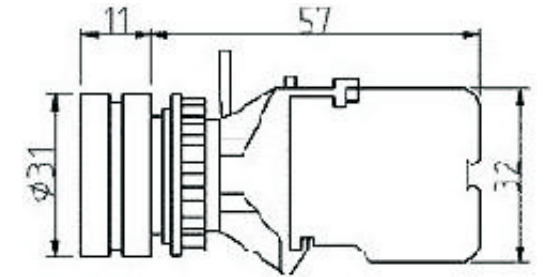

SHAB-222 按鈕開關