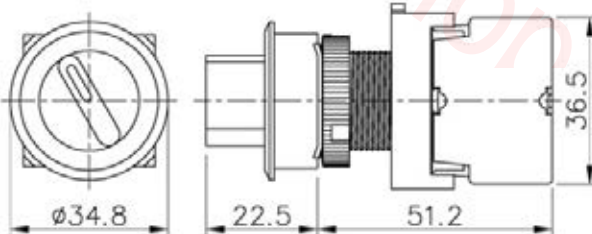

SHDS-301G選擇開關