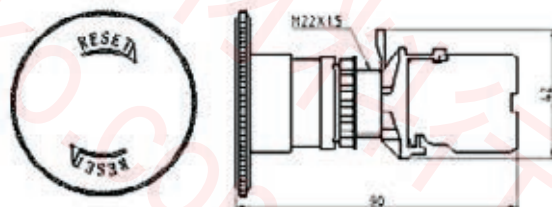

SHDF-221-1連鎖式開關