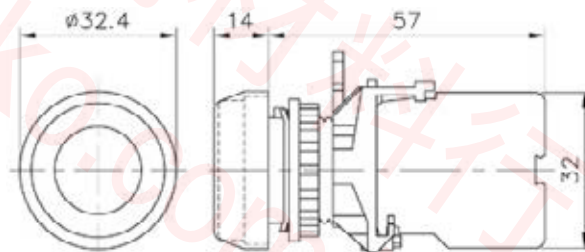

SHAB-226 按鈕開關