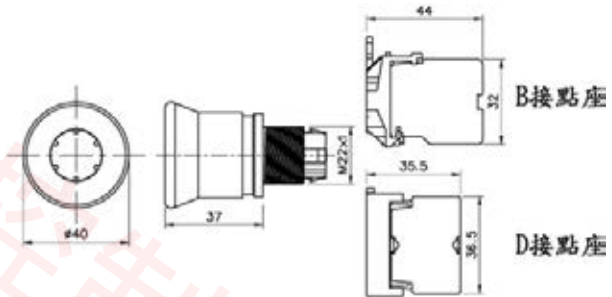

SHDIF-226G強制斷開照光連鎖