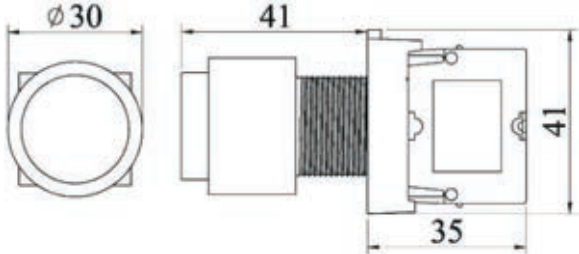

SHDIT-223凸頭照光押扣