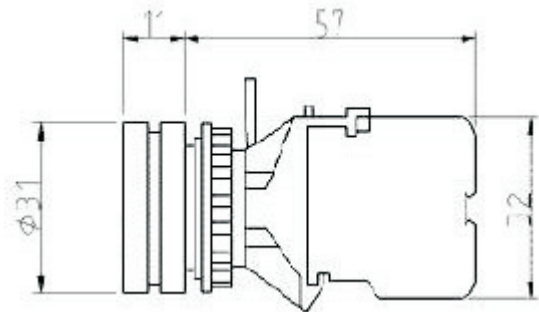

益成自動控制材料行
www.enproteko.com/shop

SHAI-224照光開關