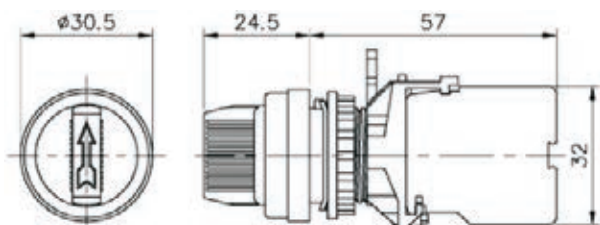

益成自動控制材料行
www.enproteko.com/shop