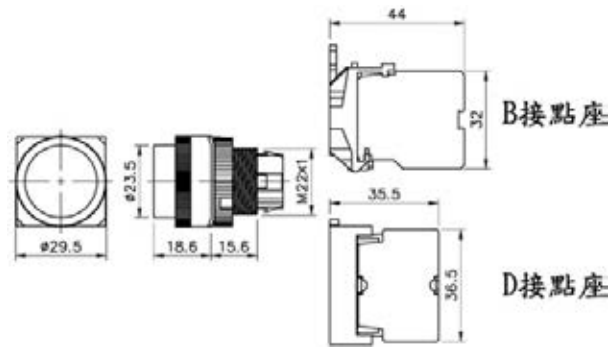

SHDI-222G照光按鈕