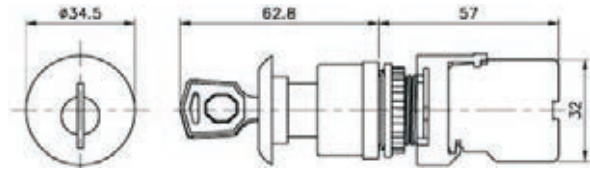

SHAFK-221附鎖開關