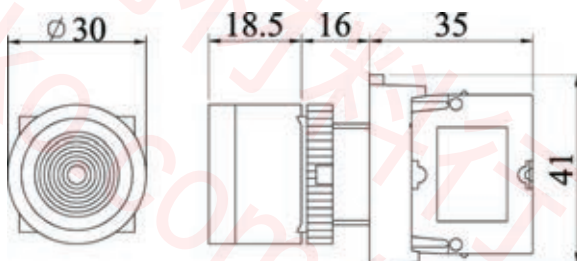

SHDI-224保護型照光