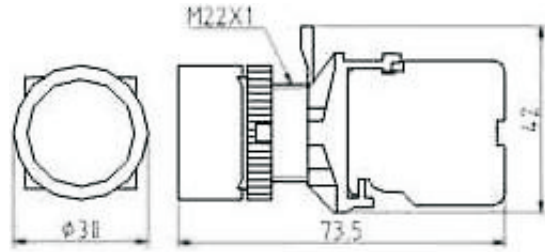

SHBB-225保護型按鈕