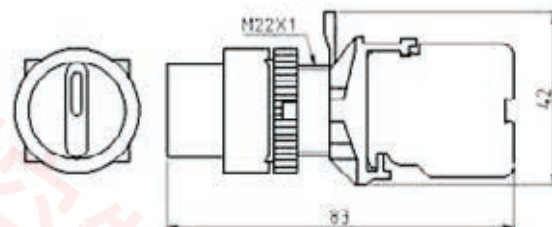

SHDIS-221短柄照光選擇