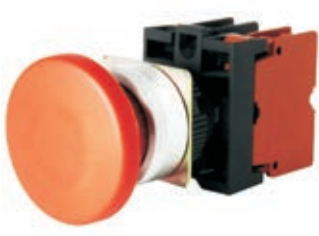

SHDB-226G按鈕開關