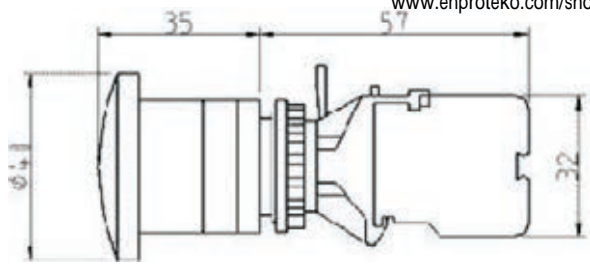

SHAF-221連鎖開關

益成自動控制材料行
www.enproteko.com/shop