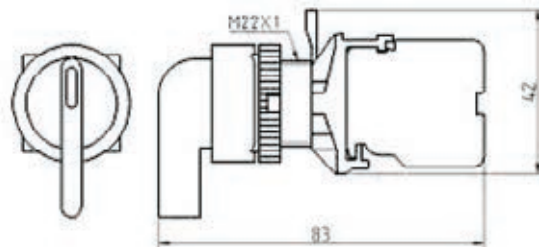

SHDS-222長柄選擇