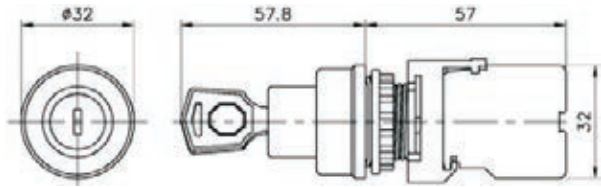

SHAK-221附鎖開關