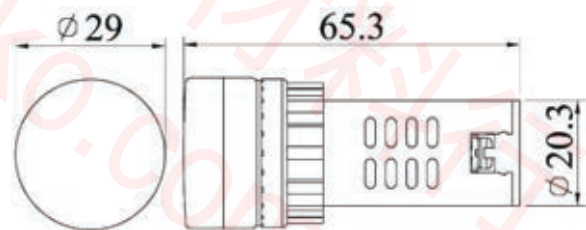

SHDP-228S閃光信號燈