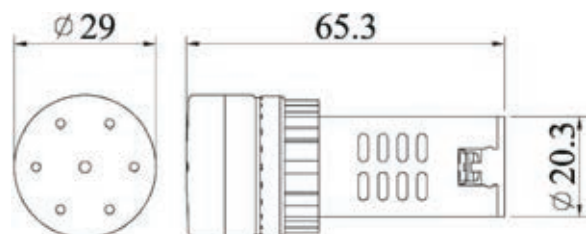

SHDZ-221蜂鳴器