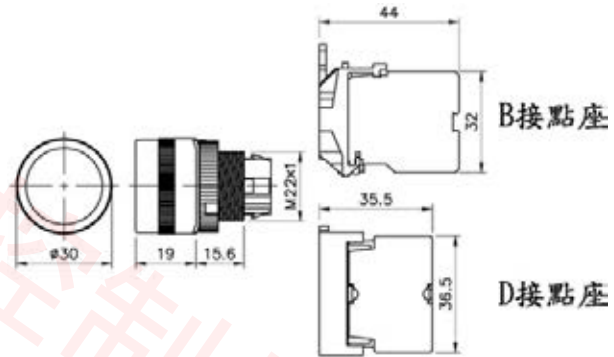

SHDI-224G照光按鈕