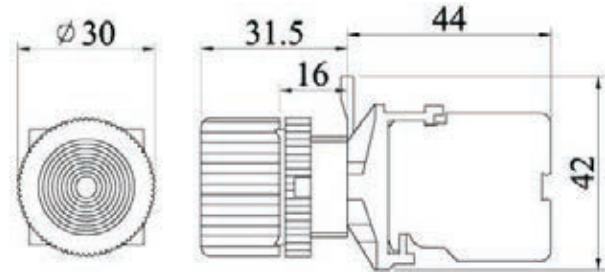

SHBP-227平面信號燈