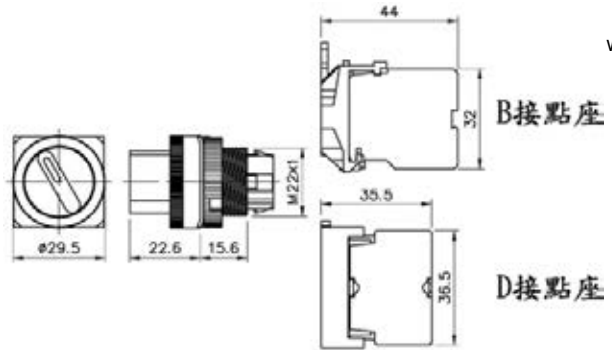

SHDS-221G選擇開關