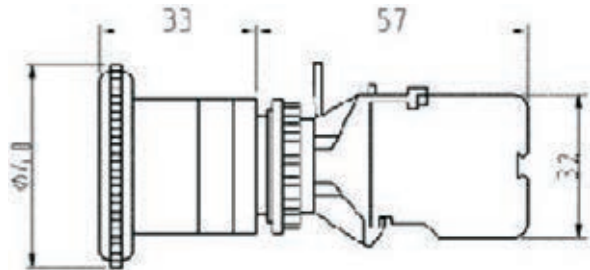

SHAF-222連鎖開關