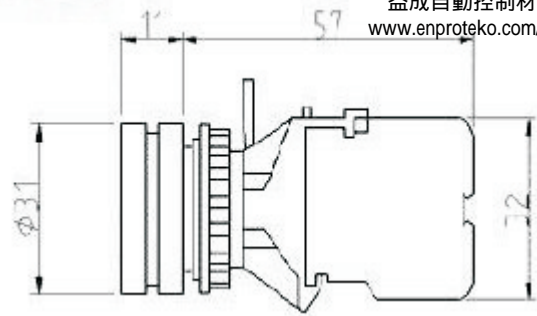

益成自動控制材料行
www.enproteko.com/shop