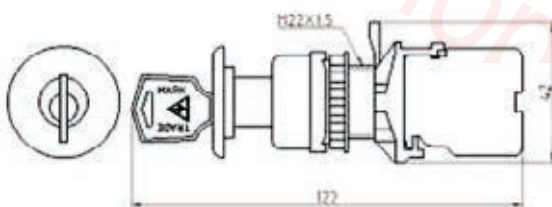

SHDFK-221附鎖開關