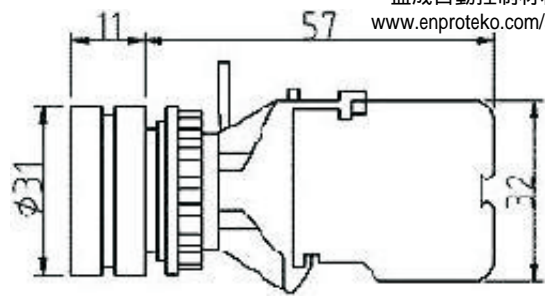

益成自動控制材料行
www.enproteko.com/shop