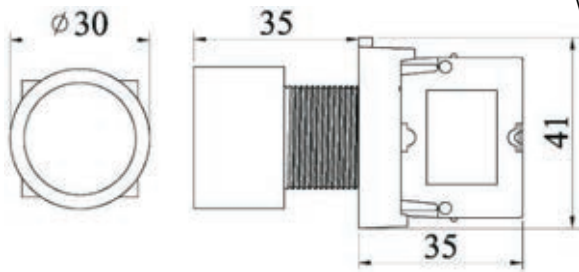

SHDIT-221平頭照光押扣