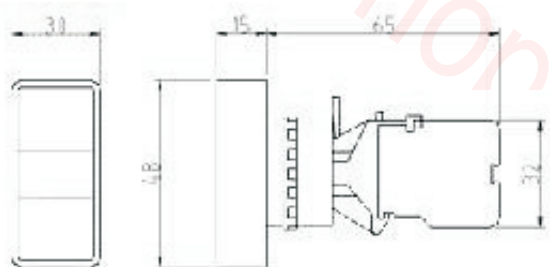

益成自動控制材料行
www.enproteko.com/shop

SHAIS-223照光開關