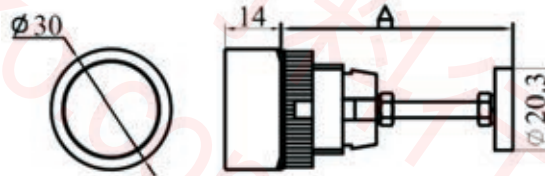

SHBB-22-MCC按鈕