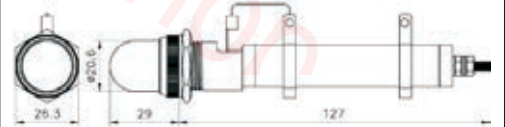

SN 系列霓虹燈，設計精巧、鮮麗壽命長，光度足光域廣
多種規格式樣，適用電壓範圍廣。

適用電壓範圍

代碼	電壓值	代碼	電壓值
9	60VAC	15	1.5VDC
1	110VAC	6	12VDC
2	220VAC	7	24VDC

● 訂購時，敬請註明型號
顏色代碼，電壓值代碼

例：SN-121-R-1
型號 | 類號 | 電壓值代碼
      | 孔徑 | 顏色代碼

SN-251

SN-305

SPD

	燈泡	降壓電阻
220VDC	E12/18V	2500Ω 25W
110VDC	E12/18V	1450Ω 20W
48VDC	E12/18V	500Ω 10W
24VDC	E12/18V	600Ω 5W

SPD-203

SPD-351