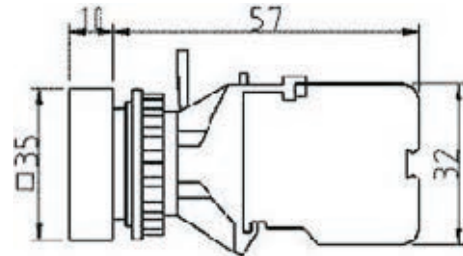

- **接點座裝置說明：**

請依**圖右所示**將上座置入鑽有22mm之孔內在依序置入固定圈、中座及接點座。

- **燈座裝置說明：**

1.請依**圖右所示**將上座置入鑽有22mm之孔內，再依序套上防鬆鐵片鎖上固定圈。

2.再將燈座勾於連接座中間，依所需勾上接點座於旁，接著將燈泡旋入燈座中。

3.將裝好的燈座及接點裝於上座。

- **分解說明：**

先將螺絲起子置入**(圖一所示)**位置，向上施力接點座即與中座分離，在將螺絲起子置入中座上方之圓孔內**(圖二所示)**，以左手握上座兩邊同時向下施力上座及中座即分開，在依序解下固定圈即可將上座拿離面板固定孔。

註：信號燈、照光按鈕須先將燈泡取出，才可進行上述分解之過程。

圖一

圖二

- **最新安全配線規格：**

帶電的部分不可裸露在外面，為提高安全度，使帶電部分配線端子，完全埋在殼內防止觸電的發生

SHAP-221信號燈

益成自動控制材料行  
www.enproteko.com/shop

SHAP-225信號燈