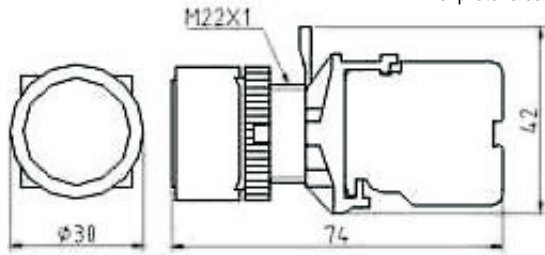

SHBB-221平頭按鈕

益成自動控制材料行
www.enproteko.com/shop