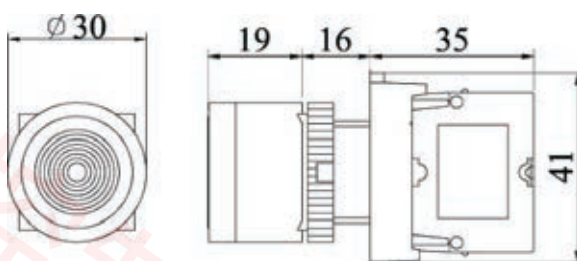

SHDI-223保護型平頭照光