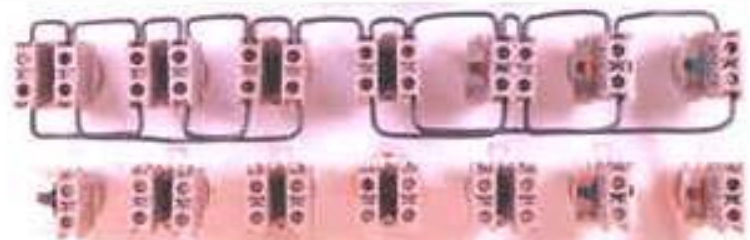

接點材質與接點型式

- 1=銀接點 單極A.B
- 2=銀接點 雙極A.B
- 3=金接點 單極A.B
- 4=金接點 雙極A.B

復歸方式

- M=手動復歸
- S=自動復歸

切換多段數

- 2-2段
- 3-3段

電壓

- 1=110V
- 2=220V
- 3=380V
- 4=440V
- 5=6V
- 6=12V
- 7=24V

- **接點座裝置說明：**

請依**圖右所示**將上座置入鑽有22mm之孔內在依序置入固定圈、中座及接點座。

- **燈座裝置說明：**

1.請依**圖右所示**將上座置入鑽有22mm之孔內，再依序套上防鬆鐵片鎖上固定圈。

2.再將燈座勾於連接座中間，依所需勾上接點座於旁，接著將燈泡旋入燈座中。

3.將裝好的燈座及接點裝於上座。

- **分解說明：**

先將螺絲起子置入**(圖一所示)**位置，向上施力接點座即與中座分離，在將螺絲起子置入中座上方之圓孔內**(圖二所示)**，以左手握上座兩邊同時向下施力上座及中座即分開，在依序解下固定圈即可將上座拿離面板固定孔。

註：信號燈、照光按鈕須先將燈泡取出，才可進行上述分解之過程。

圖一

圖二

- **最新安全配線規格：**

帶電的部分不可裸露在外面，為提高安全度，使帶電部分配線端子，完全埋在殼內防止觸電的發生

SHAP-221信號燈

益成自動控制材料行  
www.enproteko.com/shop

SHAP-225信號燈