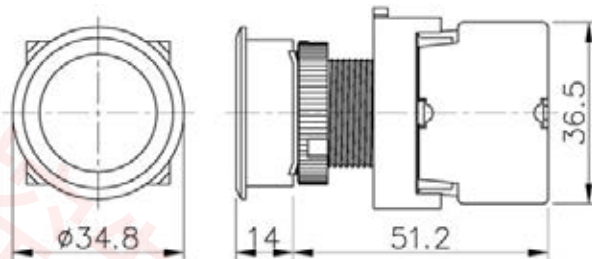

SHDI-301G平頭照光