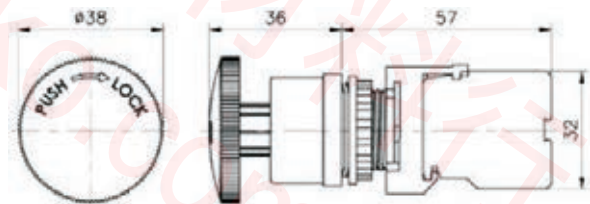

SHAF-223連鎖押扣開關