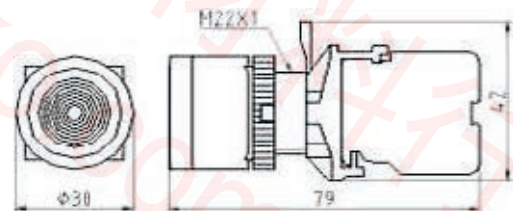

SHBI-224保護型照光按鈕