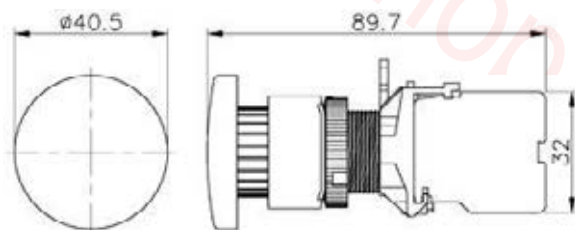

SHBB-226急停按鈕