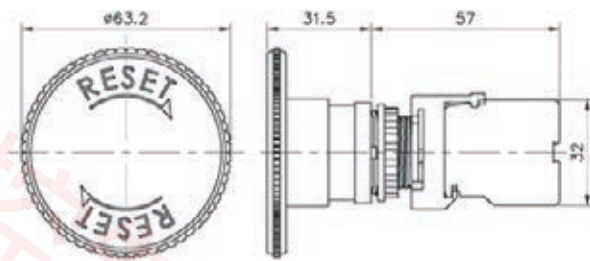

SHAF-221-1連鎖開關