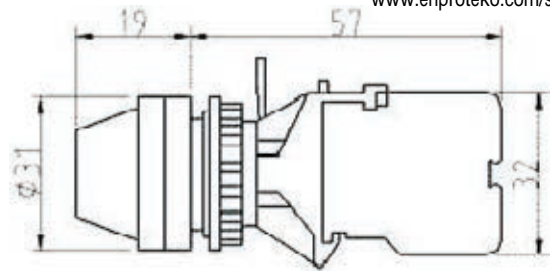

- **接點座裝置說明：**

請依**圖右所示**將上座置入鑽有22mm之孔內在依序置入固定圈、中座及接點座。

- **燈座裝置說明：**

1.請依**圖右所示**將上座置入鑽有22mm之孔內，再依序套上防鬆鐵片鎖上固定圈。

2.再將燈座勾於連接座中間，依所需勾上接點座於旁，接著將燈泡旋入燈座中。

3.將裝好的燈座及接點裝於上座。

- **分解說明：**

先將螺絲起子置入**(圖一所示)**位置，向上施力接點座即與中座分離，在將螺絲起子置入中座上方之圓孔內**(圖二所示)**，以左手握上座兩邊同時向下施力上座及中座即分開，在依序解下固定圈即可將上座拿離面板固定孔。

註：信號燈、照光按鈕須先將燈泡取出，才可進行上述分解之過程。

圖一

圖二

- **最新安全配線規格：**

帶電的部分不可裸露在外面，為提高安全度，使帶電部分配線端子，完全埋在殼內防止觸電的發生

SHAP-221信號燈

益成自動控制材料行  
www.enproteko.com/shop

SHAP-225信號燈