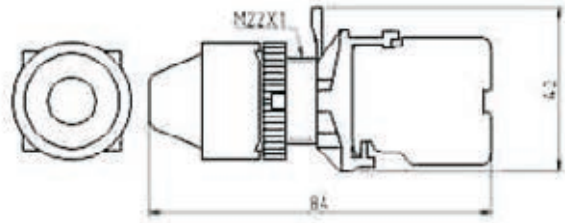

SHDP-221錐型信號燈