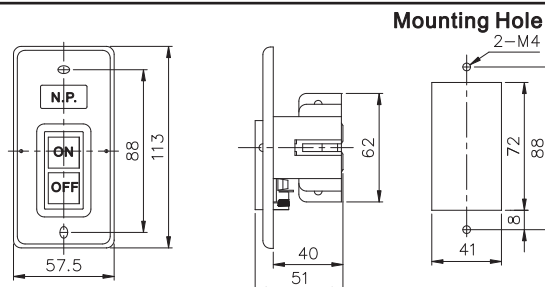

TBSS-315,330