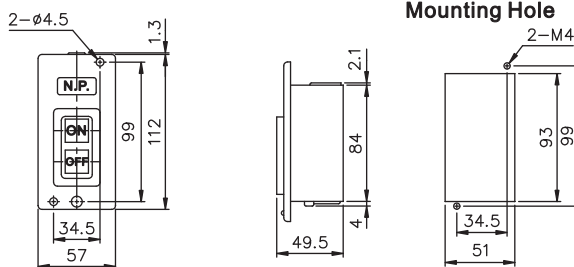

tend 動力押扣開關

TBSY-315,330