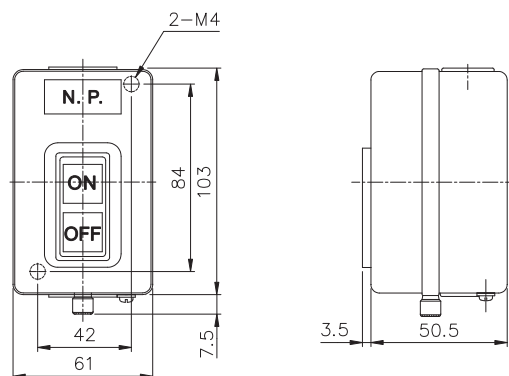

## ■ 特性

型 式	規 格	安裝型式	接線端子	外殼材質
TBSN-310	3Ø10A 1.5KW	露出型	M3.5	鐵烤漆
TBSN-315	3Ø15A 2.2KW	露出型	M4	鐵烤漆
TBSN-330	3Ø30A 3.7KW	露出型	M5	鐵烤漆
TBSY-315 330	3Ø 15A 2.2KW 30A 3.7KW	埋入型	M4	鐵烤漆
TBSS-315 330	3Ø 15A 2.2KW 30A 3.7KW	埋入型	M4	鐵烤漆
TBSP-315	3Ø15A 2.2KW	露出型	M3.5	強化塑膠
TBSP-330	3Ø30A 3.7KW	露出型	M4	強化塑膠

## ■ 外形尺寸

TBSN-310

TBSN-315

TBSN-330