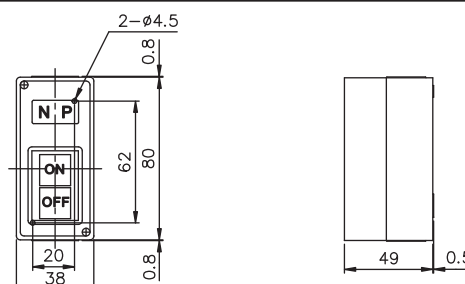

tend 動力押扣開關

TBSP-315

tend 按鈕開關