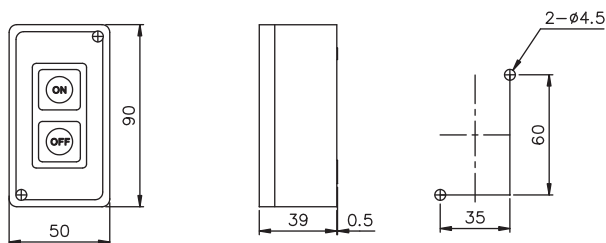

tend 按鈕開關

TPB-2