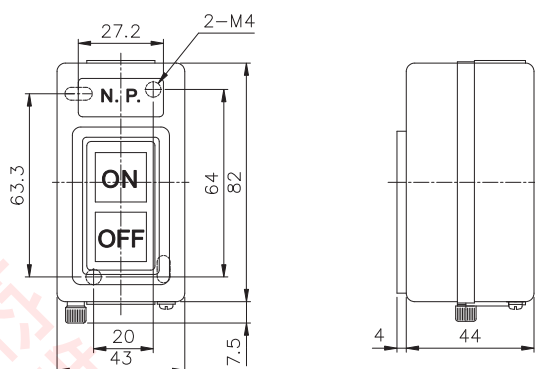

## ■ 特性

型 式	規 格	安裝型式	接線端子	外殼材質
TBSN-310	3Ø10A 1.5KW	露出型	M3.5	鐵烤漆
TBSN-315	3Ø15A 2.2KW	露出型	M4	鐵烤漆
TBSN-330	3Ø30A 3.7KW	露出型	M5	鐵烤漆
TBSY-315 330	3Ø 15A 2.2KW 30A 3.7KW	埋入型	M4	鐵烤漆
TBSS-315 330	3Ø 15A 2.2KW 30A 3.7KW	埋入型	M4	鐵烤漆
TBSP-315	3Ø15A 2.2KW	露出型	M3.5	強化塑膠
TBSP-330	3Ø30A 3.7KW	露出型	M4	強化塑膠

## ■ 外形尺寸

TBSN-310

TBSN-315

TBSN-330