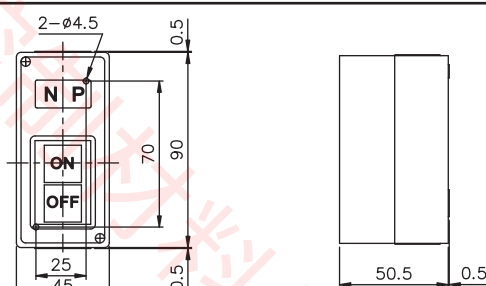

tend 動力押扣開關

TBSP-330

tend 按鈕開關