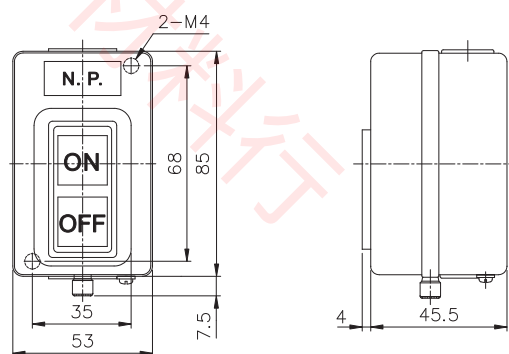

## ■ 特性

型 式	規 格	安裝型式	接線端子	外殼材質
TBSN-310	3Ø10A 1.5KW	露出型	M3.5	鐵烤漆
TBSN-315	3Ø15A 2.2KW	露出型	M4	鐵烤漆
TBSN-330	3Ø30A 3.7KW	露出型	M5	鐵烤漆
TBSY-315 330	3Ø 15A 2.2KW 30A 3.7KW	埋入型	M4	鐵烤漆
TBSS-315 330	3Ø 15A 2.2KW 30A 3.7KW	埋入型	M4	鐵烤漆
TBSP-315	3Ø15A 2.2KW	露出型	M3.5	強化塑膠
TBSP-330	3Ø30A 3.7KW	露出型	M4	強化塑膠

## ■ 外形尺寸

TBSN-310

TBSN-315

TBSN-330