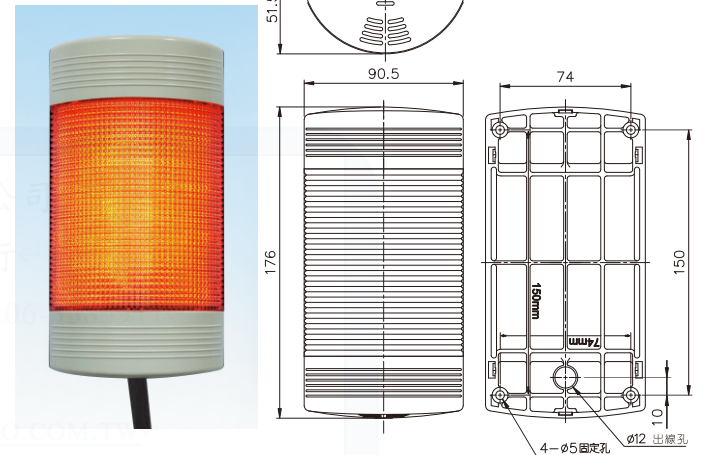

tend 壁掛式警示燈

TPHL

特性

- 此系列警示燈主要特點為高度輕薄,透明燈殼可顯示紅,橙,綠,藍四種顏色,以供選擇。
- LED燈泡,壽命50,000小時以上。
- 蜂鳴聲音量約為80dB/1m,閃光型的閃光頻率為60次/分。
- 防護等級:標準型&閃光型為IP53,蜂鳴型&閃光蜂鳴型為IP50。

型號說明

項次	代號	說明
1.型式	TPH	壁掛式警示燈
2.功能	L	標準型
	F	閃光型
	B	蜂鳴型
	S	閃光蜂鳴型
3.電壓	1	110VAC
	2	220VAC
	7	24VAC/DC
	9	12VAC/DC
4.燈色數目	1~3	1~3
5.燈顏色	R	紅
	O	橙
	G	綠
	B	藍

外觀和尺寸

● 標準電線長度0.7米

TPHL/TPHF

TPHB/TPHS

接線圖 (DC電壓, 電源線上標示正負極)

標準型

閃光型

蜂鳴型

閃光蜂鳴型