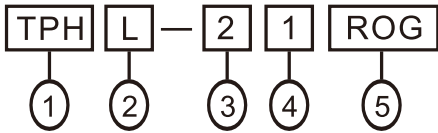

tend 壁掛式警示燈

TPHL

特性

- 此系列警示燈主要特點為高度輕薄,透明燈殼可顯示紅,橙,綠,藍四種顏色,以供選擇。
- LED燈泡,壽命50,000小時以上。
- 蜂鳴聲音量約為80dB/1m,閃光型的閃光頻率為60次/分。
- 防護等級:標準型&閃光型為IP53,蜂鳴型&閃光蜂鳴型為IP50。

型號說明