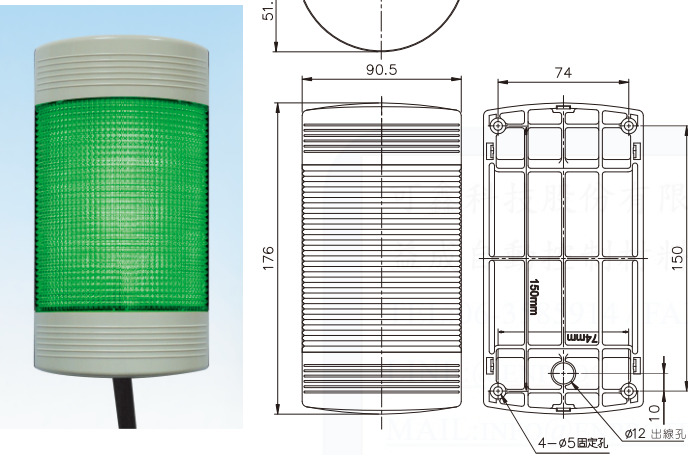

tend 壁掛式警示燈

TPHL

特性

- 此系列警示燈主要特點為高度輕薄,透明燈殼可顯示紅,橙,綠,藍四種顏色,以供選擇。
- LED燈泡,壽命50,000小時以上。
- 蜂鳴聲音量約為80dB/1m,閃光型的閃光頻率為60次/分。
- 防護等級:標準型&閃光型為IP53,蜂鳴型&閃光蜂鳴型為IP50。

型號說明

項次	代號	說明
1.型式	TPH	壁掛式警示燈
2.功能	L	標準型
	F	閃光型
	B	蜂鳴型
	S	閃光蜂鳴型
3.電壓	1	110VAC
	2	220VAC
	7	24VAC/DC
	9	12VAC/DC
4.燈色數目	1~3	1~3
5.燈顏色	R	紅
	O	橙
	G	綠
	B	藍

外觀和尺寸

● 標準電線長度0.7米

TPHL/TPHF

TPHB/TPHS

接線圖 (DC電壓, 電源線上標示正負極)

標準型

閃光型

蜂鳴型

閃光蜂鳴型