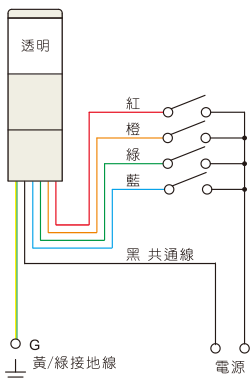

項次	代號	說明
3. 燈殼外徑	6	Ø60mm
4. 使用電壓	1	110VAC
	2	220VAC
	7	24VAC/DC
	9	12VAC/DC
5. 燈色數目	2~5	2~5
6. 燈顏色	R	紅
	O	橙
	G	綠
	B	藍
	W	白

● 標準電線長度0.5米

外觀和尺寸

TPTM/TPTR

TPWM/TPWR

TPSM/TPSR

TPFM/TPFR

■外觀和尺寸

TPFQM/TPFQR

TPAM/TPAR

■接線圖 (DC電壓, 電源線上標示正負極)

標準型 (ML)

閃光型 (MF)

蜂鳴型 (MB)

閃光蜂鳴型 (MS)

註:紅,橙,綠,藍的色燈線與蜂鳴線(灰),只限接其中一條功能線