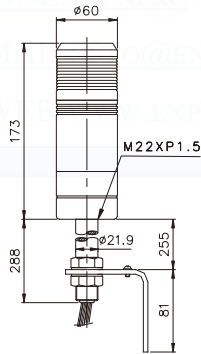

項次	代號	說明
3. 燈殼外徑	6	Ø60mm
4. 使用電壓	1	110VAC
	2	220VAC
	7	24VAC/DC
	9	12VAC/DC
5. 燈色數目	2~5	2~5
6. 燈顏色	R	紅
	O	橙
	G	綠
	B	藍
	W	白

● 標準電線長度0.5米

外觀和尺寸

TPTM/TPTR

TPWM/TPWR

TPSM/TPSR

TPFM/TPFR

■外觀和尺寸