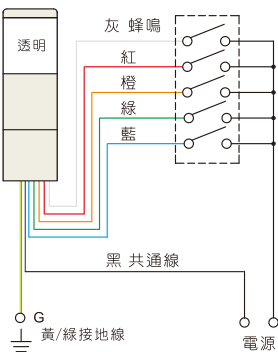

項次	代號	說明
3. 燈殼外徑	6	Ø60mm
4. 使用電壓	1	110VAC
	2	220VAC
	7	24VAC/DC
	9	12VAC/DC
5. 燈色數目	2~5	2~5
6. 燈顏色	R	紅
	O	橙
	G	綠
	B	藍
	W	白

● 標準電線長度0.5米

外觀和尺寸

TPTM/TPTR

TPWM/TPWR

TPSM/TPSR

TPFM/TPFR

■外觀和尺寸

TPFQM/TPFQR

TPAM/TPAR

■接線圖 (DC電壓, 電源線上標示正負極)

標準型 (ML)

閃光型 (MF)

蜂鳴型 (MB)

閃光蜂鳴型 (MS)

註:紅,橙,綠,藍的色燈線與蜂鳴線(灰),只限接其中一條功能線