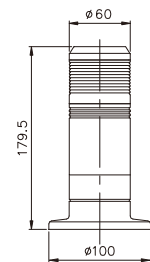

項次	代號	說明
3. 燈殼外徑	6	Ø60mm
4. 使用電壓	1	110VAC
	2	220VAC
	7	24VAC/DC
	9	12VAC/DC
5. 燈色數目	2~5	2~5
6. 燈顏色	R	紅
	O	橙
	G	綠
	B	藍
	W	白

● 標準電線長度0.5米

外觀和尺寸

TPTM/TPTR

TPWM/TPWR

TPSM/TPSR

TPFM/TPFR

■外觀和尺寸