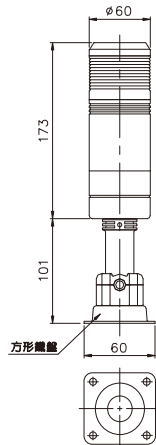

■外觀和尺寸

TPFQM/TPFQR