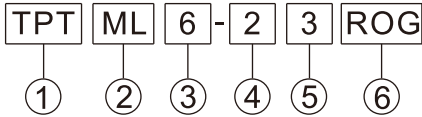

特性

- 此系列警示燈主要特點為單層多色, 可降低總高度, 有紅, 橙, 綠, 藍四種顏色, 以供選擇。
- 旋轉轉速為180轉/分, 閃光頻率為60次/分。
- 蜂鳴聲為間歇式時, 串接旋轉線時, 頻率為180次/分, 串接閃光線時, 頻率為60次/分, 音量約為80db/1m。

型號說明

項次	代號	說明
1. 固定方式	TPT	桿式
	TPW	盤式
	TPF	可折式(圓形鐵盤)
	TPFQ	可折式(方形鐵盤)
	TPA	側掛式
	TPS	桿盤式
2. 功能	ML	常亮
	MF	常亮、閃光
	MB	常亮、蜂鳴
	MS	常亮、閃光、蜂鳴

項次	代號	說明
3. 燈殼外徑	6	Ø60mm
4. 使用電壓	1	110VAC
	2	220VAC
	7	24VAC/DC
	9	12VAC/DC
5. 燈色數目	2~5	2~5
6. 燈顏色	R	紅
	O	橙
	G	綠
	B	藍
	W	白

● 標準電線長度0.5米

外觀和尺寸

TPTM/TPTR

TPWM/TPWR

TPSM/TPSR

TPFM/TPFR

■外觀和尺寸