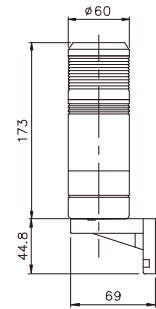

■外觀和尺寸

TPFQM/TPFQR

TPAM/TPAR

■接線圖 (DC電壓, 電源線上標示正負極)

標準型 (ML)

閃光型 (MF)

蜂鳴型 (MB)

閃光蜂鳴型 (MS)

註:紅,橙,綠,藍的色燈線與蜂鳴線(灰),只限接其中一條功能線