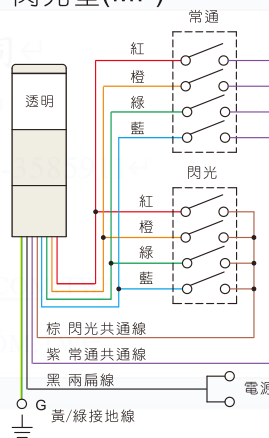

項次	代號	說明
3. 燈殼外徑	6	Ø60mm
4. 使用電壓	1	110VAC
	2	220VAC
	7	24VAC/DC
	9	12VAC/DC
5. 燈色數目	2~5	2~5
6. 燈顏色	R	紅
	O	橙
	G	綠
	B	藍
	W	白

● 標準電線長度0.5米

外觀和尺寸

TPTM/TPTR

TPWM/TPWR

TPSM/TPSR

TPFM/TPFR

■外觀和尺寸

TPFQM/TPFQR

TPAM/TPAR

■接線圖 (DC電壓, 電源線上標示正負極)

標準型 (ML)

閃光型 (MF)

蜂鳴型 (MB)

閃光蜂鳴型 (MS)

註:紅,橙,綠,藍的色燈線與蜂鳴線(灰),只限接其中一條功能線