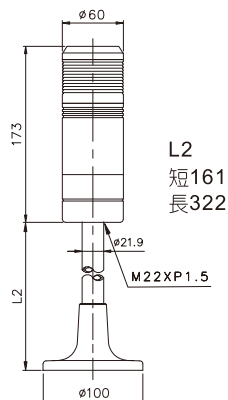

項次	代號	說明
3. 燈殼外徑	6	Ø60mm
4. 使用電壓	1	110VAC
	2	220VAC
	7	24VAC/DC
	9	12VAC/DC
5. 燈色數目	2~5	2~5
6. 燈顏色	R	紅
	O	橙
	G	綠
	B	藍
	W	白

● 標準電線長度0.5米

外觀和尺寸

TPTM/TPTR

TPWM/TPWR

TPSM/TPSR

TPFM/TPFR

■外觀和尺寸