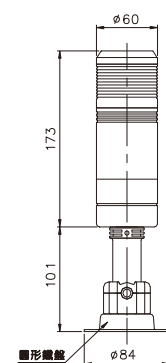

項次	代號	說明
3. 燈殼外徑	6	Ø60mm
4. 使用電壓	1	110VAC
	2	220VAC
	7	24VAC/DC
	9	12VAC/DC
5. 燈色數目	2~5	2~5
6. 燈顏色	R	紅
	O	橙
	G	綠
	B	藍
	W	白

● 標準電線長度0.5米

外觀和尺寸

TPTM/TPTR

TPWM/TPWR

TPSM/TPSR

TPFM/TPFR

■外觀和尺寸