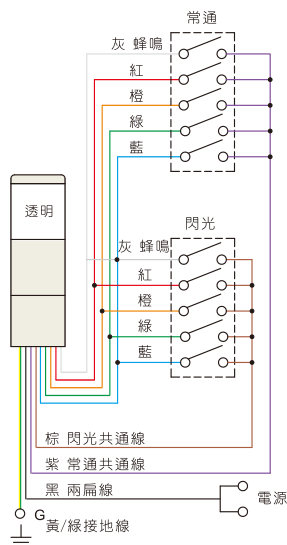

特性

- 此系列警示燈主要特點為單層多色, 可降低總高度, 有紅, 橙, 綠, 藍四種顏色, 以供選擇。
- 旋轉轉速為180轉/分, 閃光頻率為60次/分。
- 蜂鳴聲為間歇式時, 串接旋轉線時, 頻率為180次/分, 串接閃光線時, 頻率為60次/分, 音量約為80db/1m。

型號說明

項次	代號	說明
1. 固定方式	TPT	桿式
	TPW	盤式
	TPF	可折式(圓形鐵盤)
	TPFQ	可折式(方形鐵盤)
	TPA	側掛式
	TPS	桿盤式
2. 功能	ML	常亮
	MF	常亮、閃光
	MB	常亮、蜂鳴
	MS	常亮、閃光、蜂鳴

項次	代號	說明
3. 燈殼外徑	6	Ø60mm
4. 使用電壓	1	110VAC
	2	220VAC
	7	24VAC/DC
	9	12VAC/DC
5. 燈色數目	2~5	2~5
6. 燈顏色	R	紅
	O	橙
	G	綠
	B	藍
	W	白

● 標準電線長度0.5米

外觀和尺寸

TPTM/TPTR

TPWM/TPWR

TPSM/TPSR

TPFM/TPFR

■外觀和尺寸

TPFQM/TPFQR

TPAM/TPAR

■接線圖 (DC電壓, 電源線上標示正負極)

標準型 (ML)

閃光型 (MF)

蜂鳴型 (MB)

閃光蜂鳴型 (MS)

註:紅,橙,綠,藍的色燈線與蜂鳴線(灰),只限接其中一條功能線