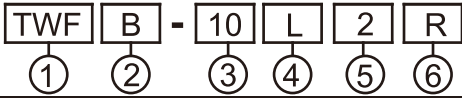

tend 旋轉/閃光警示燈

特性

- 此系列警示燈主要可分為旋轉及閃光兩種, 各有紅, 橙, 綠, 藍, 桃紅五種顏色。
- 旋轉轉速為160轉/分, 閃光頻率為150次/分。
- 蜂鳴聲為間歇式, 頻率與閃光同步, 約為150次/分, 音量約為70dB/1m, (TWL的蜂鳴聲為長鳴)。
- 防護等級: 螺絲接線型為IP40, 出線型為IP50, 帶蜂鳴器皆為IP40。

型號說明

項次	代號	說明
1. 型式	TWR TWK TWS TWF TWL TRM	旋轉型 (鎢絲燈泡透明燈殼) 旋轉型 (鎢絲燈泡鑽石燈殼) 旋轉型 (鎢絲燈泡條紋燈殼) 閃光型 (LED條紋燈殼) 旋轉型 (LED條紋燈殼) 旋轉型 (圓形燈殼)
2. 蜂鳴器	空白 B W S	螺絲接線型 (無蜂鳴器) 螺絲接線型 (有蜂鳴器) 出線型 (無蜂鳴器) 出線型 (有蜂鳴器)
3. 尺寸	08 10 12 16 18	Ø80mm Ø100mm Ø120mm Ø160mm Ø180mm

外觀尺寸與裝配孔徑

TWRW-08

TWRW-10

TWRW-12

TWRW-16

TWRW-18

TRM

TWR10H