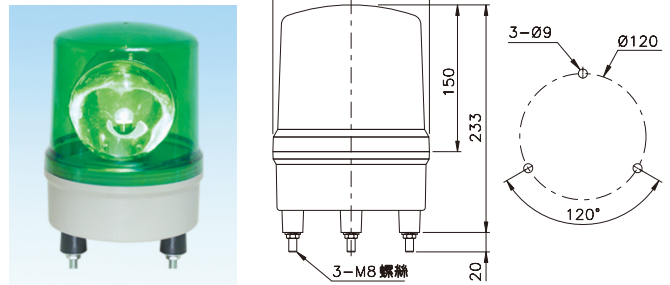

tend 旋轉/閃光警示燈

特性

- 此系列警示燈主要可分為旋轉及閃光兩種, 各有紅, 橙, 綠, 藍, 桃紅五種顏色。
- 旋轉轉速為160轉/分, 閃光頻率為150次/分。
- 蜂鳴聲為間歇式, 頻率與閃光同步, 約為150次/分, 音量約為70dB/1m, (TWL的蜂鳴聲為長鳴)。
- 防護等級: 螺絲接線型為IP40, 出線型為IP50, 帶蜂鳴器皆為IP40。

型號說明

項次	代號	說明
1. 型式	TWR TWK TWS TWF TWL TRM	旋轉型 (鎢絲燈泡透明燈殼) 旋轉型 (鎢絲燈泡鑽石燈殼) 旋轉型 (鎢絲燈泡條紋燈殼) 閃光型 (LED條紋燈殼) 旋轉型 (LED條紋燈殼) 旋轉型 (圓形燈殼)
2. 蜂鳴器	空白 B W S	螺絲接線型 (無蜂鳴器) 螺絲接線型 (有蜂鳴器) 出線型 (無蜂鳴器) 出線型 (有蜂鳴器)
3. 尺寸	08 10 12 16 18	Ø80mm Ø100mm Ø120mm Ø160mm Ø180mm

外觀尺寸與裝配孔徑

TWRW-08

TWRW-10

TWRW-12

TWRW-16

TWRW-18

TRM

TWR10H