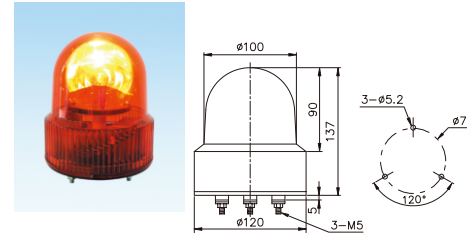

tend 旋轉/閃光警示燈

特性

- 此系列警示燈主要可分為旋轉及閃光兩種, 各有紅, 橙, 綠, 藍, 桃紅五種顏色。
- 旋轉轉速為160轉/分, 閃光頻率為150次/分。
- 蜂鳴聲為間歇式, 頻率與閃光同步, 約為150次/分, 音量約為70dB/1m, (TWL的蜂鳴聲為長鳴)。
- 防護等級: 螺絲接線型為IP40, 出線型為IP50, 帶蜂鳴器皆為IP40。

型號說明

項次	代號	說明
1. 型式	TWR TWK TWS TWF TWL TRM	旋轉型 (鎢絲燈泡透明燈殼) 旋轉型 (鎢絲燈泡鑽石燈殼) 旋轉型 (鎢絲燈泡條紋燈殼) 閃光型 (LED條紋燈殼) 旋轉型 (LED條紋燈殼) 旋轉型 (圓形燈殼)
2. 蜂鳴器	空白 B W S	螺絲接線型 (無蜂鳴器) 螺絲接線型 (有蜂鳴器) 出線型 (無蜂鳴器) 出線型 (有蜂鳴器)
3. 尺寸	08 10 12 16 18	Ø80mm Ø100mm Ø120mm Ø160mm Ø180mm

外觀尺寸與裝配孔徑

TWRW-08

TWRW-10

TWRW-12

TWRW-16

TWRW-18

TRM

TWR10H