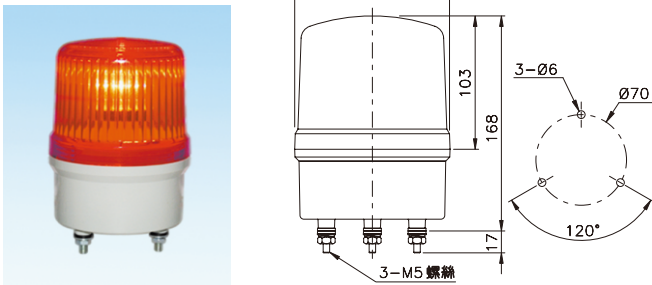

tend 旋轉/閃光警示燈

特性

- 此系列警示燈主要可分為旋轉及閃光兩種, 各有紅, 橙, 綠, 藍, 桃紅五種顏色。
- 旋轉轉速為160轉/分, 閃光頻率為150次/分。
- 蜂鳴聲為間歇式, 頻率與閃光同步, 約為150次/分, 音量約為70dB/1m, (TWL的蜂鳴聲為長鳴)。
- 防護等級: 螺絲接線型為IP40, 出線型為IP50, 帶蜂鳴器皆為IP40。

型號說明

項次	代號	說明
1. 型式	TWR TWK TWS TWF TWL TRM	旋轉型 (鎢絲燈泡透明燈殼) 旋轉型 (鎢絲燈泡鑽石燈殼) 旋轉型 (鎢絲燈泡條紋燈殼) 閃光型 (LED條紋燈殼) 旋轉型 (LED條紋燈殼) 旋轉型 (圓形燈殼)
2. 蜂鳴器	空白 B W S	螺絲接線型 (無蜂鳴器) 螺絲接線型 (有蜂鳴器) 出線型 (無蜂鳴器) 出線型 (有蜂鳴器)
3. 尺寸	08 10 12 16 18	Ø80mm Ø100mm Ø120mm Ø160mm Ø180mm

外觀尺寸與裝配孔徑

TWRW-08

TWRW-10

TWRW-12

TWRW-16

TWRW-18

TRM

TWR10H

項次	代號	說明
4. 燈泡	空白 L	鎢絲燈泡 LED
5. 使用電壓	1 2 7 9	110VAC 220VAC 24VAC/DC 12VAC/DC
6. 燈殼顏色	R O G BL P	紅 橙 綠 藍 桃紅

- 註: 1. TWR / TWK / TWS只有鎢絲燈泡, TWF型可選擇鎢絲或LED。
2. TWF16及TWF18型式, 無鎢絲燈泡的選項。
3. LED選用的顏色與燈殼顏色必須相同。
4. TWL限選用LED燈泡。
5. TWK限選用外徑Ø100mm。
6. TRM限用鎢絲燈泡, 只有出線型 (無蜂鳴型) 尺寸只有Ø100mm。
7. TRM型號: [TRM]-[220] [R]
(電源) (顏色)