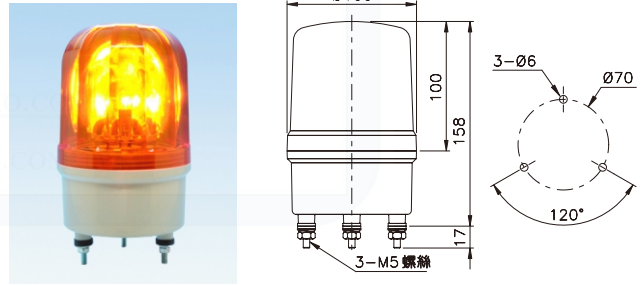

tend 旋轉/閃光警示燈

特性

- 此系列警示燈主要可分為旋轉及閃光兩種, 各有紅, 橙, 綠, 藍, 桃紅五種顏色。
- 旋轉轉速為160轉/分, 閃光頻率為150次/分。
- 蜂鳴聲為間歇式, 頻率與閃光同步, 約為150次/分, 音量約為70dB/1m, (TWL的蜂鳴聲為長鳴)。
- 防護等級: 螺絲接線型為IP40, 出線型為IP50, 帶蜂鳴器皆為IP40。

型號說明

項次	代號	說明
1. 型式	TWR TWK TWS TWF TWL TRM	旋轉型 (鎢絲燈泡透明燈殼) 旋轉型 (鎢絲燈泡鑽石燈殼) 旋轉型 (鎢絲燈泡條紋燈殼) 閃光型 (LED條紋燈殼) 旋轉型 (LED條紋燈殼) 旋轉型 (圓形燈殼)
2. 蜂鳴器	空白 B W S	螺絲接線型 (無蜂鳴器) 螺絲接線型 (有蜂鳴器) 出線型 (無蜂鳴器) 出線型 (有蜂鳴器)
3. 尺寸	08 10 12 16 18	Ø80mm Ø100mm Ø120mm Ø160mm Ø180mm

外觀尺寸與裝配孔徑

TWRW-08

TWRW-10

TWRW-12

TWRW-16

TWRW-18

TRM

TWR10H