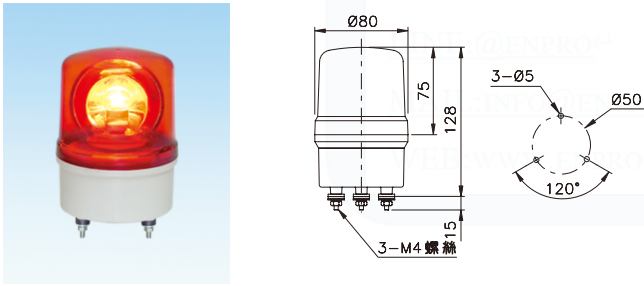

tend 旋轉/閃光警示燈

特性

- 此系列警示燈主要可分為旋轉及閃光兩種, 各有紅, 橙, 綠, 藍, 桃紅五種顏色。
- 旋轉轉速為160轉/分, 閃光頻率為150次/分。
- 蜂鳴聲為間歇式, 頻率與閃光同步, 約為150次/分, 音量約為70dB/1m, (TWL的蜂鳴聲為長鳴)。
- 防護等級: 螺絲接線型為IP40, 出線型為IP50, 帶蜂鳴器皆為IP40。

型號說明

項次	代號	說明
1. 型式	TWR TWK TWS TWF TWL TRM	旋轉型 (鎢絲燈泡透明燈殼) 旋轉型 (鎢絲燈泡鑽石燈殼) 旋轉型 (鎢絲燈泡條紋燈殼) 閃光型 (LED條紋燈殼) 旋轉型 (LED條紋燈殼) 旋轉型 (圓形燈殼)
2. 蜂鳴器	空白 B W S	螺絲接線型 (無蜂鳴器) 螺絲接線型 (有蜂鳴器) 出線型 (無蜂鳴器) 出線型 (有蜂鳴器)
3. 尺寸	08 10 12 16 18	Ø80mm Ø100mm Ø120mm Ø160mm Ø180mm

外觀尺寸與裝配孔徑

TWRW-08

TWRW-10

TWRW-12

TWRW-16

TWRW-18

TRM

TWR10H

項次	代號	說明
4. 燈泡	空白 L	鎢絲燈泡 LED
5. 使用電壓	1 2 7 9	110VAC 220VAC 24VAC/DC 12VAC/DC
6. 燈殼顏色	R O G BL P	紅 橙 綠 藍 桃紅

- 註: 1. TWR / TWK / TWS只有鎢絲燈泡, TWF型可選擇鎢絲或LED。
2. TWF16及TWF18型式, 無鎢絲燈泡的選項。
3. LED選用的顏色與燈殼顏色必須相同。
4. TWL限選用LED燈泡。
5. TWK限選用外徑Ø100mm。
6. TRM限用鎢絲燈泡, 只有出線型 (無蜂鳴型) 尺寸只有Ø100mm。
7. TRM型號: [TRM]-[220] [R]
(電源) (顏色)